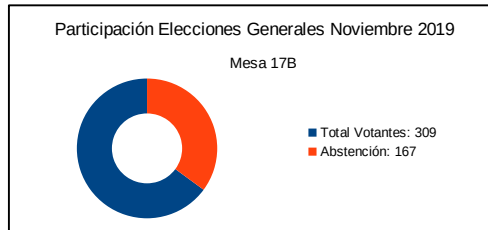

ELECCIONES GENERALES NOVIEMBRE 2019 – MESA 17B COLEGIO DE EGB RAICES
Raíces – Calle Antonio Machado N.º 15

Censo Mesa: **476**
Votantes: **309**
Interventores: **0**
Total Votantes: **309**
Abstención: **167**
Participación: **64,92 %**

Votos Nulos: **3** 0,97 %
En Blanco: **4** 1,31 %