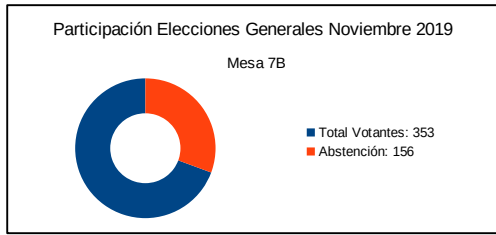

ELECCIONES GENERALES NOVIEMBRE 2019 – MESA 7B ESCUELA PÚBLICA LAS CHAVOLAS
La Chavolas – Lugar Las Chavolas N.º 19

Censo Mesa: **509**
Votantes: **351**
Interventores: **2**
Total Votantes: **353**
Abstención: **156**
Participación: **69,35 %**

Votos Nulos: **1** 0,28 %
En Blanco: **5** 1,42 %