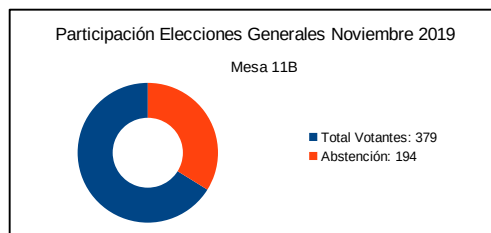

ELECCIONES GENERALES NOVIEMBRE 2019 – MESA 11B COLEGIO DE EGB EL VALLIN
Piedrasblancas – Calle Nuberu N.º 33

Censo Mesa:	573	Votos Nulos:	5	1,32 %
Votantes:	378	En Blanco:	6	1,60 %
Interventores:	1			
Total Votantes:	379			
Abstención:	194			
Participación:	66,14 %