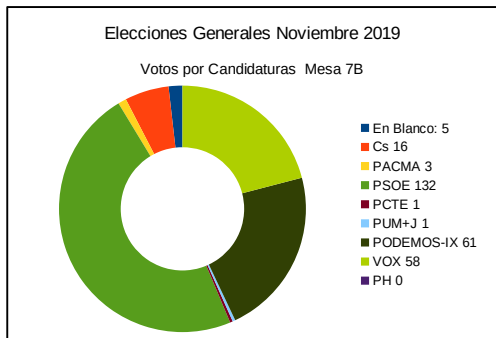

Número	Candidatura	Siglas	Votos	Porcentaje
1	Ciudadanos – Partido de la Ciudadanía	Cs	16	4,55 %
2	Partido Animalista Contra el Maltrato Animal	PACMA	3	0,85 %
3	Partido Socialista Obrero Español	PSOE	132	37,50 %
4	Partido Comunista de los Trabajadores de España	PCTE	1	0,28 %
5	Por un Mundo Más Justo	PUM+J	1	0,28 %
6	Unidas Podemos-Xunies Podemos	PODEMOS-IX	61	17,33 %
7	Vox	VOX	58	16,48 %
8	Partido Humanista	PH	0	0,00 %
9	Partido Comunista de los Pueblos de España	PCPE	1	0,28 %
10	Partido Popular – Foro	PP-FORO	64	18,18 %
11	Recortes Cero – Grupo Verde	RECORTES CERO-GV	1	0,28 %
12	Andecha Astur	ANDECHA	0	0,00 %
13	Más País-Equo	MÁS PAÍS-EQUO	9	2,56 %