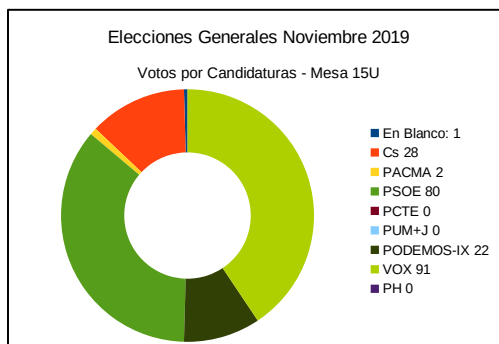

Participación Elecciones Generales Noviembre 2019

Número	Candidatura	Siglas	Votos	Porcentaje
1	Ciudadanos – Partido de la Ciudadanía	Cs	45	7,91 %
2	Partido Animalista Contra el Maltrato Animal	PACMA	5	0,88 %
3	Partido Socialista Obrero Español	PSOE	103	18,10 %
4	Partido Comunista de los Trabajadores de España	PCTE	1	0,18 %
5	Por un Mundo Más Justo	PUM+J	0	0,00 %
6	Unidas Podemos-Xunies Podemos	PODEMOS-IX	71	12,48 %
7	Vox	VOX	111	19,51 %
8	Partido Humanista	PH	0	0,00 %
9	Partido Comunista de los Pueblos de España	PCPE	0	0,00 %
10	Partido Popular – Foro	PP-FORO	210	36,91 %
11	Recortes Cero – Grupo Verde	RECORTES CERO-GV	0	0,00 %
12	Andecha Astur	ANDECHA	0	0,00 %
13	Más País-Equo	MÁS PAÍS-EQUO	15	2,64 %

Elecciones Generales Noviembre 2019

Votos por Candidaturas - Mesa 14U

ELECCIONES GENERALES NOVIEMBRE 2019 – MESA 15U COLEGIO DE EGB SALINAS POLIDEPORTIVO
Salinas – Calle Bernardo Álvarez Galán N.º 35

Censo Mesa:	556	Votos Nulos:	3	0,74 %
Votantes:	404	En Blanco:	1	0,25 %
Interventores:	1			
Total Votantes:	405			
Abstención:	151			
Participación:	72,84 %			

Número	Candidatura	Siglas	Votos	Porcentaje
1	Ciudadanos – Partido de la Ciudadanía	Cs	28	6,97 %
2	Partido Animalista Contra el Maltrato Animal	PACMA	2	0,50 %
3	Partido Socialista Obrero Español	PSOE	80	19,90 %
4	Partido Comunista de los Trabajadores de España	PCTE	0	0,00 %
5	Por un Mundo Más Justo	PUM+J	0	0,00 %
6	Unidas Podemos-Xunies Podemos	PODEMOS-IX	22	5,47 %
7	Vox	VOX	91	22,64 %
8	Partido Humanista	PH	0	0,00 %
9	Partido Comunista de los Pueblos de España	PCPE	0	0,00 %
10	Partido Popular – Foro	PP-FORO	168	41,79 %
11	Recortes Cero – Grupo Verde	RECORTES CERO-GV	0	0,00 %
12	Andecha Astur	ANDECHA	0	0,00 %
13	Más País-Equo	MÁS PAÍS-EQUO	10	2,49 %