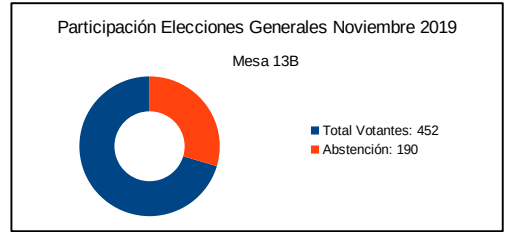

ELECCIONES GENERALES NOVIEMBRE 2019 – MESA 13B COLEGIO DE EGB SALINAS POLIDEPORTIVO
Salinas – Calle Bernardo Álvarez Galán N.º 35

Censo Mesa:	642	Votos Nulos:	1	0,22 %
Votantes:	451	En Blanco:	9	2,00 %
Interventores:	1			
Total Votantes:	452			
Abstención:	190			
Participación:	70,40 %