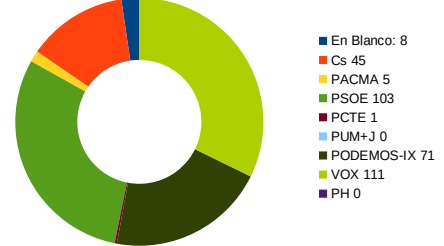

Elecciones Generales Noviembre 2019

Votos por Candidaturas - Mesa 14U