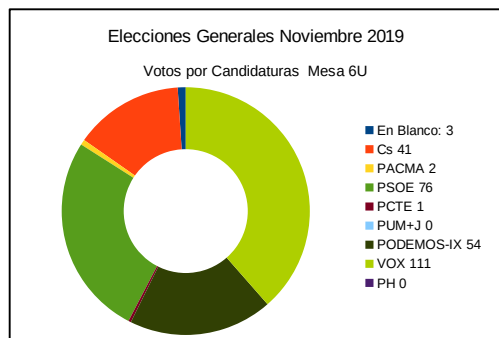

Número	Candidatura	Siglas	Votos	Porcentaje
1	Ciudadanos – Partido de la Ciudadanía	Cs	41	9,05 %
2	Partido Animalista Contra el Maltrato Animal	PACMA	2	0,44 %
3	Partido Socialista Obrero Español	PSOE	76	16,78 %
4	Partido Comunista de los Trabajadores de España	PCTE	1	0,22 %
5	Por un Mundo Más Justo	PUM+J	0	0,00 %
6	Unidas Podemos-Xunies Podemos	PODEMOS-IX	54	11,92 %
7	Vox	VOX	111	24,50 %
8	Partido Humanista	PH	0	0,00 %
9	Partido Comunista de los Pueblos de España	PCPE	1	0,22 %
10	Partido Popular – Foro	PP-FORO	156	34,44 %
11	Recortes Cero – Grupo Verde	RECORTES CERO-GV	1	0,22 %
12	Andecha Astur	ANDECHA	1	0,22 %
13	Más País-Equo	MÁS PAÍS-EQUO	6	1,32 %