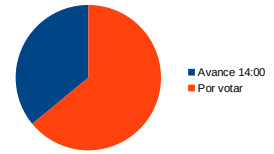

TOTAL CENSO: 18.848

Avance 14:00 6.781
% PARTICIPACIÓN 14:00: 35,98 %
Por votar 12067