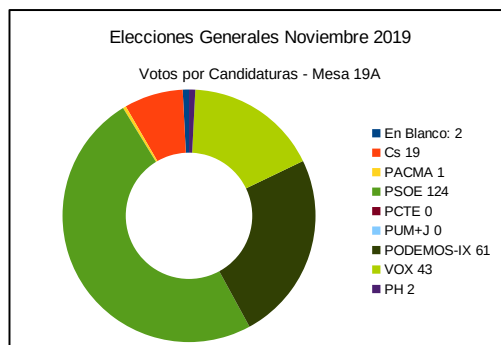

**ELECCIONES GENERALES NOVIEMBRE 2019 – MESA 19A COLEGIO DE EGB EL VALLIN
Piedrasblancas – Calle Nuberu N.º 33**

Censo Mesa: **497**
Votantes: **353**
Interventores: **1**
Total Votantes: **354**
Abstención: **143**
Participación: **71,23 %**

Votos Nulos: **1** 0,28 %
En Blanco: **2** 0,57 %

Número	Candidatura	Siglas	Votos	Porcentaje
1	Ciudadanos – Partido de la Ciudadanía	Cs	19	5,38 %
2	Partido Animalista Contra el Maltrato Animal	PACMA	1	0,28 %
3	Partido Socialista Obrero Español	PSOE	124	35,13 %
4	Partido Comunista de los Trabajadores de España	PCTE	0	0,00 %
5	Por un Mundo Más Justo	PUM+J	0	0,00 %
6	Unidas Podemos-Xunies Podemos	PODEMOS-IX	61	17,28 %
7	Vox	VOX	43	12,18 %
8	Partido Humanista	PH	2	0,57 %
9	Partido Comunista de los Pueblos de España	PCPE	0	0,00 %
10	Partido Popular – Foro	PP-FORO	94	26,63 %
11	Recortes Cero – Grupo Verde	RECORTES CERO-GV	0	0,00 %
12	Andecha Astur	ANDECHA	1	0,28 %
13	Más País-Equo	MÁS PAÍS-EQUO	6	1,70 %