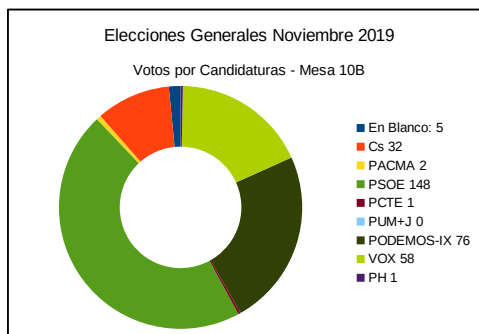

Número	Candidatura	Siglas	Votos	Porcentaje
1	Ciudadanos – Partido de la Ciudadanía	Cs	32	7,39 %
2	Partido Animalista Contra el Maltrato Animal	PACMA	2	0,46 %
3	Partido Socialista Obrero Español	PSOE	148	34,18 %
4	Partido Comunista de los Trabajadores de España	PCTE	1	0,23 %
5	Por un Mundo Más Justo	PUM+J	0	0,00 %
6	Unidas Podemos-Xunies Podemos	PODEMOS-IX	76	17,55 %
7	Vox	VOX	58	13,39 %
8	Partido Humanista	PH	1	0,23 %
9	Partido Comunista de los Pueblos de España	PCPE	0	0,00 %
10	Partido Popular – Foro	PP-FORO	95	21,94 %
11	Recortes Cero – Grupo Verde	RECORTES CERO-GV	0	0,00 %
12	Andecha Astur	ANDECHA	0	0,00 %
13	Más País-Equo	MÁS PAÍS-EQUO	15	3,46 %