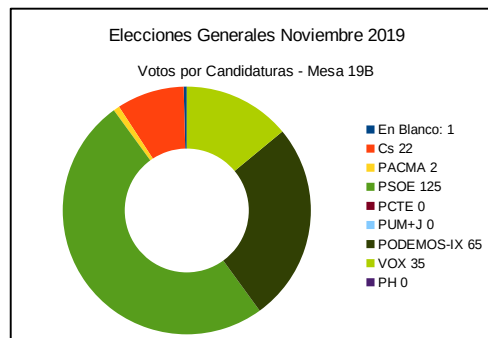

Número	Candidatura	Siglas	Votos	Porcentaje
1	Ciudadanos – Partido de la Ciudadanía	Cs	22	6,55 %
2	Partido Animalista Contra el Maltrato Animal	PACMA	2	0,60 %
3	Partido Socialista Obrero Español	PSOE	125	37,20 %
4	Partido Comunista de los Trabajadores de España	PCTE	0	0,00 %
5	Por un Mundo Más Justo	PUM+J	0	0,00 %
6	Unidas Podemos-Xunies Podemos	PODEMOS-IX	65	19,35 %
7	Vox	VOX	35	10,42 %
8	Partido Humanista	PH	0	0,00 %
9	Partido Comunista de los Pueblos de España	PCPE	1	0,30 %
10	Partido Popular – Foro	PP-FORO	74	22,02 %
11	Recortes Cero – Grupo Verde	RECORTES CERO-GV	0	0,00 %
12	Andecha Astur	ANDECHA	1	0,30 %
13	Más País-Equo	MÁS PAÍS-EQUO	10	2,98 %