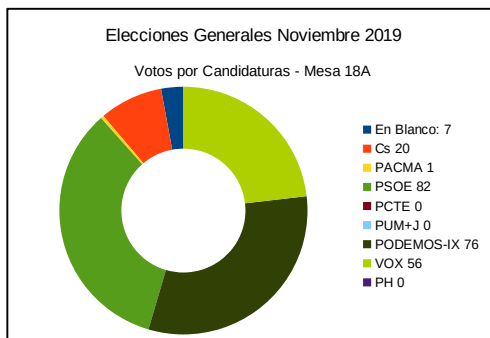

Número	Candidatura	Siglas	Votos	Porcentaje
1	Ciudadanos – Partido de la Ciudadanía	Cs	20	6,23 %
2	Partido Animalista Contra el Maltrato Animal	PACMA	1	0,31 %
3	Partido Socialista Obrero Español	PSOE	82	25,55 %
4	Partido Comunista de los Trabajadores de España	PCTE	0	0,00 %
5	Por un Mundo Más Justo	PUM+J	0	0,00 %
6	Unidas Podemos-Xunies Podemos	PODEMOS-IX	76	23,68 %
7	Vox	VOX	56	17,45 %
8	Partido Humanista	PH	0	0,00 %
9	Partido Comunista de los Pueblos de España	PCPE	1	0,31 %
10	Partido Popular – Foro	PP-FORO	67	20,87 %
11	Recortes Cero – Grupo Verde	RECORTES CERO-GV	0	0,00 %
12	Andecha Astur	ANDECHA	0	0,00 %
13	Más País-Equo	MÁS PAÍS-EQUO	11	3,43 %