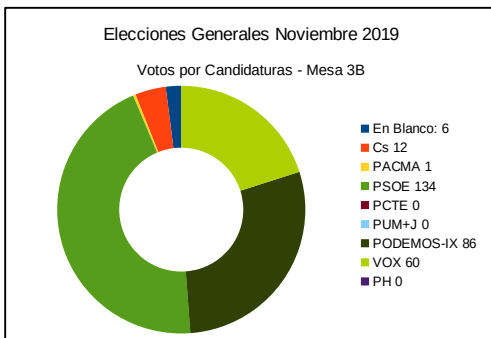

Número	Candidatura	Siglas	Votos	Porcentaje
1	Ciudadanos – Partido de la Ciudadanía	Cs	12	2,93 %
2	Partido Animalista Contra el Maltrato Animal	PACMA	1	0,24 %
3	Partido Socialista Obrero Español	PSOE	134	32,76 %
4	Partido Comunista de los Trabajadores de España	PCTE	0	0,00 %
5	Por un Mundo Más Justo	PUM+J	0	0,00 %
6	Unidas Podemos-Xunies Podemos	PODEMOS-IX	86	21,03 %
7	Vox	VOX	60	14,67 %
8	Partido Humanista	PH	0	0,00 %
9	Partido Comunista de los Pueblos de España	PCPE	0	0,00 %
10	Partido Popular – Foro	PP-FORO	101	24,69 %
11	Recortes Cero – Grupo Verde	RECORTES CERO-GV	0	0,00 %
12	Andecha Astur	ANDECHA	0	0,00 %
13	Más País-Equo	MÁS PAÍS-EQUO	9	2,20 %