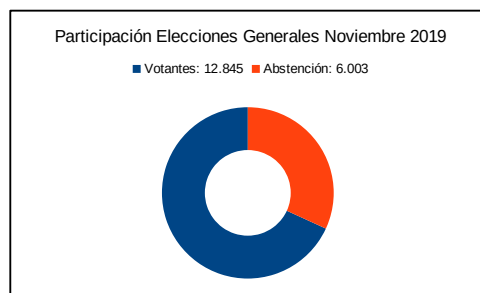

ELECCIONES GENERALES NOVIEMBRE 2019

Censo: 18.848	Nulos: 108	0,84 %
Votantes: 12.845	En Blanco: 173	1,36 %
Abstención: 6.003		
Participación: 68,15 %		

Número	Candidatura	Siglas	Votos	Porcentaje
1	Ciudadanos – Partido de la Ciudadanía	Cs	848	6,66 %
2	Partido Animalista Contra el Maltrato Animal	PACMA	87	0,68 %
3	Partido Socialista Obrero Español	PSOE	3.738	29,35 %
4	Partido Comunista de los Trabajadores de España	PCTE	16	0,13 %
5	Por un Mundo Más Justo	PUM+J	5	0,04 %
6	Unidas Podemos-Xunies Podemos	PODEMOS-IX	2.091	16,42 %
7	Vox	VOX	2.153	16,90 %
8	Partido Humanista	PH	10	0,08 %
9	Partido Comunista de los Pueblos de España	PCPE	17	0,13 %
10	Partido Popular – Foro	PP-FORO	3.240	25,44 %
11	Recortes Cero – Grupo Verde	RECORTES CERO-GV	17	0,13 %
12	Andecha Astur	ANDECHA	12	0,09 %
13	Más País-Equo	MÁS PAÍS-EQUO	330	2,59 %

12845