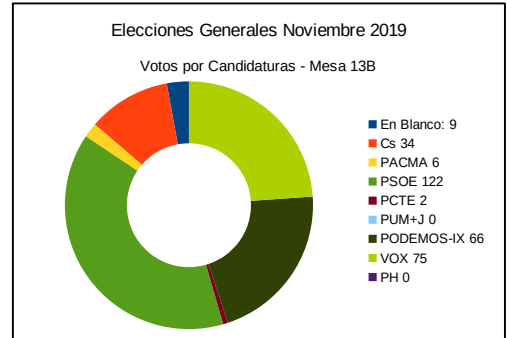

Número	Candidatura	Siglas	Votos	Porcentaje
1	Ciudadanos – Partido de la Ciudadanía	Cs	34	7,54 %
2	Partido Animalista Contra el Maltrato Animal	PACMA	6	1,33 %
3	Partido Socialista Obrero Español	PSOE	122	27,05 %
4	Partido Comunista de los Trabajadores de España	PCTE	2	0,44 %
5	Por un Mundo Más Justo	PUM+J	0	0,00 %
6	Unidas Podemos-Xunies Podemos	PODEMOS-IX	66	14,63 %
7	Vox	VOX	75	16,63 %
8	Partido Humanista	PH	0	0,00 %
9	Partido Comunista de los Pueblos de España	PCPE	0	0,00 %
10	Partido Popular – Foro	PP-FORO	125	27,72 %
11	Recortes Cero – Grupo Verde	RECORTES CERO-GV	0	0,00 %
12	Andecha Astur	ANDECHA	0	0,00 %
13	Más País-Equo	MÁS PAÍS-EQUO	12	2,66 %