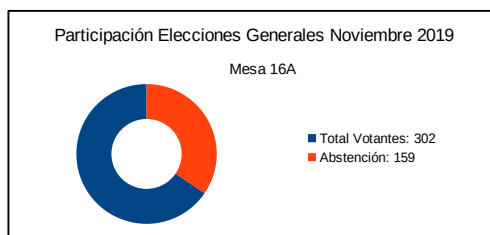

ELECCIONES GENERALES NOVIEMBRE 2019 – MESA 16A COLEGIO DE EGB RAICES
Raíces – Calle Antonio Machado N.º 15

Censo Mesa:	461	Votos Nulos:	3	0,99 %
Votantes:	300	En Blanco:	9	3,01 %
Interventores:	2			
Total Votantes:	302			
Abstención:	159			
Participación:	65,51 %