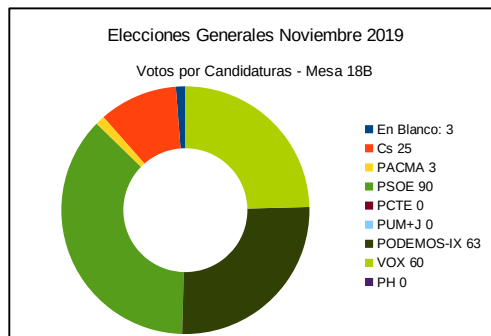

Número	Candidatura	Siglas	Votos	Porcentaje
1	Ciudadanos – Partido de la Ciudadanía	Cs	25	7,74 %
2	Partido Animalista Contra el Maltrato Animal	PACMA	3	0,93 %
3	Partido Socialista Obrero Español	PSOE	90	27,86 %
4	Partido Comunista de los Trabajadores de España	PCTE	0	0,00 %
5	Por un Mundo Más Justo	PUM+J	0	0,00 %
6	Unidas Podemos-Xunies Podemos	PODEMOS-IX	63	19,50 %
7	Vox	VOX	60	18,58 %
8	Partido Humanista	PH	0	0,00 %
9	Partido Comunista de los Pueblos de España	PCPE	1	0,31 %
10	Partido Popular – Foro	PP-FORO	60	18,58 %
11	Recortes Cero – Grupo Verde	RECORTES CERO-GV	0	0,00 %
12	Andecha Astur	ANDECHA	0	0,00 %
13	Más País-Equo	MÁS PAÍS-EQUO	18	5,57 %