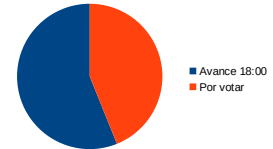

Avance 18:00 10.576
% PARTICIPACIÓN 18:00: 56,11 %