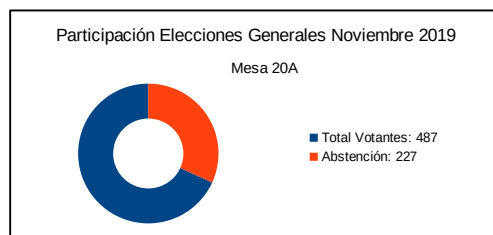

ELECCIONES GENERALES NOVIEMBRE 2019 – MESA 20A COLEGIO DE EGB EL VALLIN
Piedrasblancas – Calle Nuberu N.º 33

Censo Mesa:	714	Votos Nulos:	3	0,62 %
Votantes:	486	En Blanco:	7	1,45 %
Interventores:	1			
Total Votantes:	487			
Abstención:	227			
Participación:	68,21 %