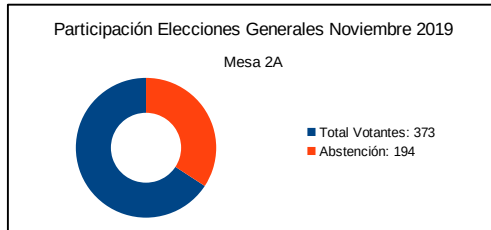

ELECCIONES GENERALES NOVIEMBRE 2019 – MESA 2A COLEGIO EGB CAMPIELLO
Piedrasblancas (Camiello) – Calle Palacio Valdes N.º 16

Censo Mesa: **567**
Votantes: **370**
Interventores: **3**
Total Votantes: **373**
Abstención: **194**
Participación: **65,78 %**

Votos Nulos: **7** 1,88 %
En Blanco: **6** 1,64 %