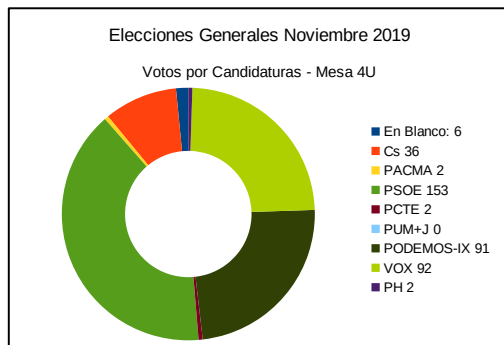

ELECCIONES GENERALES NOVIEMBRE 2019 – MESA 4U CENTRO SOCIAL EL FOXACO
Pillarno – Lugar La Vega N.º 1

Censo Mesa: **854**
Votantes: **552**
Interventores: **0**
Total Votantes: **552**
Abstención: **302**
Participación: **64,64 %**

Votos Nulos: **1**   0,18 %
En Blanco: **6**   1,09 %

Número	Candidatura	Siglas	Votos	Porcentaje
1	Ciudadanos – Partido de la Ciudadanía	Cs	36	6,53 %
2	Partido Animalista Contra el Maltrato Animal	PACMA	2	0,36 %
3	Partido Socialista Obrero Español	PSOE	153	27,77 %
4	Partido Comunista de los Trabajadores de España	PCTE	2	0,36 %
5	Por un Mundo Más Justo	PUM+J	0	0,00 %
6	Unidas Podemos-Xunies Podemos	PODEMOS-IX	91	16,52 %
7	Vox	VOX	92	16,70 %
8	Partido Humanista	PH	2	0,36 %
9	Partido Comunista de los Pueblos de España	PCPE	0	0,00 %
10	Partido Popular – Foro	PP-FORO	148	26,86 %
11	Recortes Cero – Grupo Verde	RECORTES CERO-GV	3	0,54 %
12	Andecha Astur	ANDECHA	1	0,18 %
13	Más País-Equo	MÁS PAÍS-EQUO	15	2,72 %