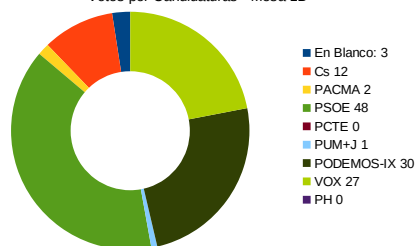

Elecciones Generales Congreso Noviembre 2019

Votos por Candidaturas - Mesa 1A

■ En Blanco: 1
 ■ Cs 31
 ■ PACMA 2
 ■ PSOE 88
 ■ PCTE 0
 ■ PUM+J 0
 ■ PODEMOS-IX 63
 ■ VOX 80
 ■ PH 0

ELECCIONES GENERALES NOVIEMBRE 2019 – MESA 1B ESCUELA PÚBLICA LA BANDA
Santiago del Monte – La Banda 126

Censo Mesa:	261
Votantes:	163
Interventores:	2
Total Votantes:	165
Abstención:	96
Participación:	63,22 %

Votos Nulos:	2	1,21 %
En Blanco:	3	1,84 %

Participación Elecciones Generales Noviembre 2019
Mesa 1B

Número	Candidatura	Siglas	Votos	Porcentaje
1	Ciudadanos – Partido de la Ciudadanía	Cs	12	7,36 %
2	Partido Animalista Contra el Maltrato Animal	PACMA	2	1,23 %
3	Partido Socialista Obrero Español	PSOE	48	29,45 %
4	Partido Comunista de los Trabajadores de España	PCTE	0	0,00 %
5	Por un Mundo Más Justo	PUM+J	1	0,61 %
6	Unidas Podemos-Xunies Podemos	PODEMOS-IX	30	18,40 %
7	Vox	VOX	27	16,56 %
8	Partido Humanista	PH	0	0,00 %
9	Partido Comunista de los Pueblos de España	PCPE	0	0,00 %
10	Partido Popular – Foro	PP-FORO	35	21,47 %
11	Recortes Cero – Grupo Verde	RECORTES CERO-GV	0	0,00 %
12	Andecha Astur	ANDECHA	0	0,00 %
13	Más País-Equo	MÁS PAÍS-EQUO	5	3,07 %

Elecciones Generales Noviembre 2019

Votos por Candidaturas - Mesa 1B

ELECCIONES GENERALES NOVIEMBRE 2019 – MESA 2A COLEGIO EGB CAMPIELLO
Piedrasblancas (Camiello) – Calle Palacio Valdes N.º 16

Censo Mesa: **567**
 Votantes: **370**
 Interventores: **3**
 Total Votantes: **373**
 Abstención: **194**
 Participación: **65,78 %**