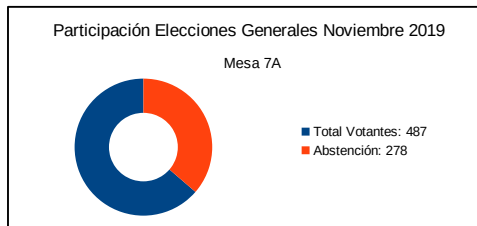

ELECCIONES GENERALES NOVIEMBRE 2019 – MESA 6U COLEGIO DE EGB SALINAS POLIDEPORTIVO
Salinas – Calle Bernardo Álvarez Galán N.º 35

Censo Mesa:	614
Votantes:	455
Interventores:	1
Total Votantes:	456
Abstención:	158
Participación:	74,27 %

Votos Nulos:	3	0,66 %
En Blanco:	3	0,66 %

Número	Candidatura	Siglas	Votos	Porcentaje
1	Ciudadanos – Partido de la Ciudadanía	Cs	41	9,05 %
2	Partido Animalista Contra el Maltrato Animal	PACMA	2	0,44 %
3	Partido Socialista Obrero Español	PSOE	76	16,78 %
4	Partido Comunista de los Trabajadores de España	PCTE	1	0,22 %
5	Por un Mundo Más Justo	PUM+J	0	0,00 %
6	Unidas Podemos-Xunies Podemos	PODEMOS-IX	54	11,92 %
7	Vox	VOX	111	24,50 %
8	Partido Humanista	PH	0	0,00 %
9	Partido Comunista de los Pueblos de España	PCPE	1	0,22 %
10	Partido Popular – Foro	PP-FORO	156	34,44 %
11	Recortes Cero – Grupo Verde	RECORTES CERO-GV	1	0,22 %
12	Andecha Astur	ANDECHA	1	0,22 %
13	Más País-Equo	MÁS PAÍS-EQUO	6	1,32 %

ELECCIONES GENERALES NOVIEMBRE 2019 – MESA 7A ESCUELA PÚBLICA LA CASTAÑALONA
La Castañalona – San Francisco N.º 12

Censo Mesa:	765	Votos Nulos:	4	0,82 %
Votantes:	487	En Blanco:	3	0,62 %
Interventores:	0			
Total Votantes:	487			
Abstención:	278			
Participación:	63,66 %			