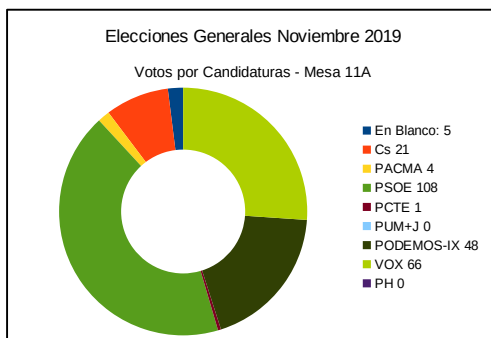

Número	Candidatura	Siglas	Votos	Porcentaje
1	Ciudadanos – Partido de la Ciudadanía	Cs	21	5,82 %
2	Partido Animalista Contra el Maltrato Animal	PACMA	4	1,11 %
3	Partido Socialista Obrero Español	PSOE	108	29,92 %
4	Partido Comunista de los Trabajadores de España	PCTE	1	0,28 %
5	Por un Mundo Más Justo	PUM+J	0	0,00 %
6	Unidas Podemos-Xunies Podemos	PODEMOS-IX	48	13,30 %
7	Vox	VOX	66	18,28 %
8	Partido Humanista	PH	0	0,00 %
9	Partido Comunista de los Pueblos de España	PCPE	1	0,28 %
10	Partido Popular – Foro	PP-FORO	100	27,70 %
11	Recortes Cero – Grupo Verde	RECORTES CERO-GV	1	0,28 %
12	Andecha Astur	ANDECHA	0	0,00 %
13	Más País-Equo	MÁS PAÍS-EQUO	6	1,66 %