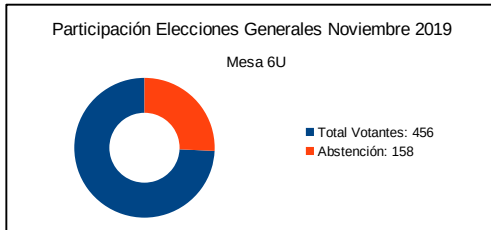

ELECCIONES GENERALES NOVIEMBRE 2019 – MESA 6U COLEGIO DE EGB SALINAS POLIDEPORTIVO
Salinas – Calle Bernardo Álvarez Galán N.º 35

Censo Mesa:	614
Votantes:	455
Interventores:	1
Total Votantes:	456
Abstención:	158
Participación:	74,27 %

Votos Nulos:	3	0,66 %
En Blanco:	3	0,66 %