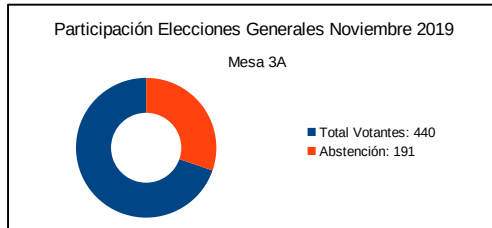

ELECCIONES GENERALES NOVIEMBRE 2019 – MESA 3A COLEGIO DE EGB EL VALLIN
Piedrasblancas – Calle Nuberu N.º 33

Censo Mesa: **631**
Votantes: **438**
Interventores: **2**
Total Votantes: **440**
Abstención: **191**
Participación: **69,73 %**

Votos Nulos: **6** 1,36 %
En Blanco: **4** 0,92 %