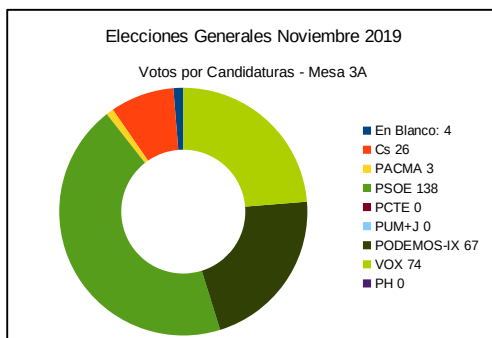

Número	Candidatura	Siglas	Votos	Porcentaje
1	Ciudadanos – Partido de la Ciudadanía	Cs	26	5,99 %
2	Partido Animalista Contra el Maltrato Animal	PACMA	3	0,69 %
3	Partido Socialista Obrero Español	PSOE	138	31,80 %
4	Partido Comunista de los Trabajadores de España	PCTE	0	0,00 %
5	Por un Mundo Más Justo	PUM+J	0	0,00 %
6	Unidas Podemos-Xunies Podemos	PODEMOS-IX	67	15,44 %
7	Vox	VOX	74	17,05 %
8	Partido Humanista	PH	0	0,00 %
9	Partido Comunista de los Pueblos de España	PCPE	1	0,23 %
10	Partido Popular – Foro	PP-FORO	108	24,88 %
11	Recortes Cero – Grupo Verde	RECORTES CERO-GV	0	0,00 %
12	Andecha Astur	ANDECHA	1	0,23 %
13	Más País-Equo	MÁS PAÍS-EQUO	12	2,76 %