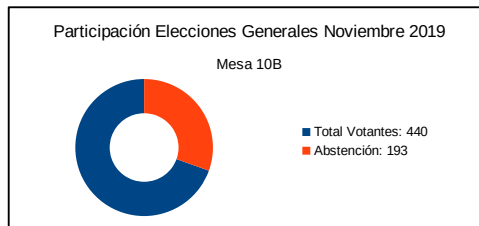

ELECCIONES GENERALES NOVIEMBRE 2019 – MESA 10A COLEGIO EGB CAMPIELLO
Piedrasblancas (Campiello) – Calle Palacio Valdes N.º 16

Censo Mesa: **733**
 Votantes: **496**
 Interventores: **2**
 Total Votantes: **498**
 Abstención: **235**
 Participación: **67,94 %**

Votos Nulos: **5** 1,00 %
 En Blanco: **13** 2,64 %

Número	Candidatura	Siglas	Votos	Porcentaje
1	Ciudadanos – Partido de la Ciudadanía	Cs	26	5,27 %
2	Partido Animalista Contra el Maltrato Animal	PACMA	3	0,61 %
3	Partido Socialista Obrero Español	PSOE	165	33,47 %
4	Partido Comunista de los Trabajadores de España	PCTE	0	0,00 %
5	Por un Mundo Más Justo	PUM+J	0	0,00 %
6	Unidas Podemos-Xunies Podemos	PODEMOS-IX	100	20,28 %
7	Vox	VOX	80	16,23 %
8	Partido Humanista	PH	1	0,20 %
9	Partido Comunista de los Pueblos de España	PCPE	0	0,00 %
10	Partido Popular – Foro	PP-FORO	87	17,65 %
11	Recortes Cero – Grupo Verde	RECORTES CERO-GV	2	0,41 %
12	Andecha Astur	ANDECHA	0	0,00 %
13	Más País-Equo	MÁS PAÍS-EQUO	16	3,25 %

ELECCIONES GENERALES NOVIEMBRE 2019 – MESA 10B COLEGIO EGB CAMPIELLO
Piedrasblancas (Campiello) – Calle Palacio Valdes N.º 16

Censo Mesa:	633	Votos Nulos:	7	1,59 %
Votantes:	438	En Blanco:	5	1,15 %
Interventores:	2			
Total Votantes:	440			
Abstención:	193			
Participación:	69,51 %			