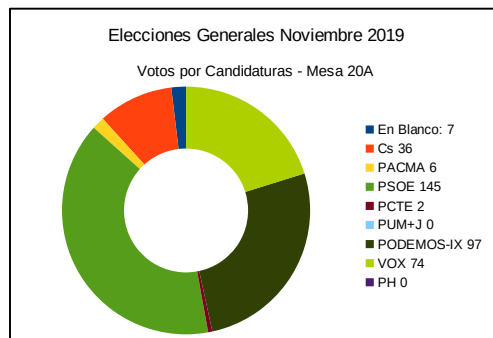

Número	Candidatura	Siglas	Votos	Porcentaje
1	Ciudadanos – Partido de la Ciudadanía	Cs	36	7,44 %
2	Partido Animalista Contra el Maltrato Animal	PACMA	6	1,24 %
3	Partido Socialista Obrero Español	PSOE	145	29,96 %
4	Partido Comunista de los Trabajadores de España	PCTE	2	0,41 %
5	Por un Mundo Más Justo	PUM+J	0	0,00 %
6	Unidas Podemos-Xunies Podemos	PODEMOS-IX	97	20,04 %
7	Vox	VOX	74	15,29 %
8	Partido Humanista	PH	0	0,00 %
9	Partido Comunista de los Pueblos de España	PCPE	2	0,41 %
10	Partido Popular – Foro	PP-FORO	94	19,42 %
11	Recortes Cero – Grupo Verde	RECORTES CERO-GV	0	0,00 %
12	Andecha Astur	ANDECHA	2	0,41 %
13	Más País-Equo	MÁS PAÍS-EQUO	19	3,93 %