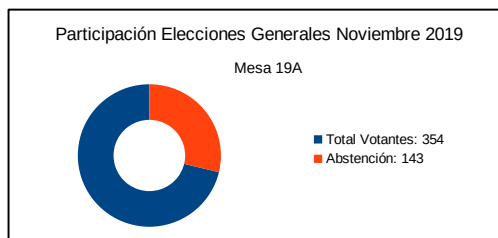

**ELECCIONES GENERALES NOVIEMBRE 2019 – MESA 19A COLEGIO DE EGB EL VALLIN
Piedrasblancas – Calle Nuberu N.º 33**

Censo Mesa: **497**
Votantes: **353**
Interventores: **1**
Total Votantes: **354**
Abstención: **143**
Participación: **71,23 %**

Votos Nulos: **1** 0,28 %
En Blanco: **2** 0,57 %

Número	Candidatura	Siglas	Votos	Porcentaje
1	Ciudadanos – Partido de la Ciudadanía	Cs	19	5,38 %
2	Partido Animalista Contra el Maltrato Animal	PACMA	1	0,28 %
3	Partido Socialista Obrero Español	PSOE	124	35,13 %
4	Partido Comunista de los Trabajadores de España	PCTE	0	0,00 %
5	Por un Mundo Más Justo	PUM+J	0	0,00 %
6	Unidas Podemos-Xunies Podemos	PODEMOS-IX	61	17,28 %
7	Vox	VOX	43	12,18 %
8	Partido Humanista	PH	2	0,57 %
9	Partido Comunista de los Pueblos de España	PCPE	0	0,00 %
10	Partido Popular – Foro	PP-FORO	94	26,63 %
11	Recortes Cero – Grupo Verde	RECORTES CERO-GV	0	0,00 %
12	Andecha Astur	ANDECHA	1	0,28 %
13	Más País-Equo	MÁS PAÍS-EQUO	6	1,70 %