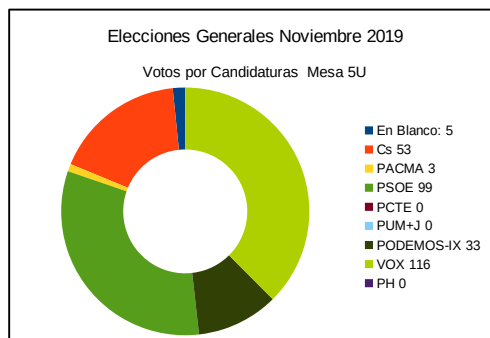

ELECCIONES GENERALES NOVIEMBRE 2019 – MESA 5U COLEGIO DE EGB SALINAS POLIDEPORTIVO
Salinas – Calle Bernardo Álvarez Galán N.º 35

Censo Mesa: **782**
Votantes: **576**
Interventores: **1**
Total Votantes: **577**
Abstención: **205**
Participación: **73,79 %**

Votos Nulos: **2** 0,35 %
En Blanco: **5** 0,87 %

Número	Candidatura	Siglas	Votos	Porcentaje
1	Ciudadanos – Partido de la Ciudadanía	Cs	53	9,22 %
2	Partido Animalista Contra el Maltrato Animal	PACMA	3	0,52 %
3	Partido Socialista Obrero Español	PSOE	99	17,22 %
4	Partido Comunista de los Trabajadores de España	PCTE	0	0,00 %
5	Por un Mundo Más Justo	PUM+J	0	0,00 %
6	Unidas Podemos-Xunies Podemos	PODEMOS-IX	33	5,74 %
7	Vox	VOX	116	20,17 %
8	Partido Humanista	PH	0	0,00 %
9	Partido Comunista de los Pueblos de España	PCPE	2	0,35 %
10	Partido Popular – Foro	PP-FORO	252	43,83 %
11	Recortes Cero – Grupo Verde	RECORTES CERO-GV	0	0,00 %
12	Andecha Astur	ANDECHA	1	0,17 %
13	Más País-Equo	MÁS PAÍS-EQUO	11	1,91 %