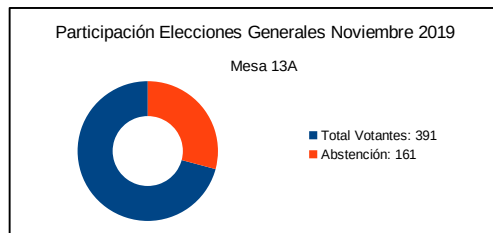

ELECCIONES GENERALES NOVIEMBRE 2019 – MESA 13A COLEGIO DE EGB SALINAS POLIDEPORTIVO
Salinas – Calle Bernardo Álvarez Galán N.º 35

Censo Mesa:	552	Votos Nulos:	1	0,26 %
Votantes:	390	En Blanco:	9	2,31 %
Interventores:	1			
Total Votantes:	391			
Abstención:	161			
Participación:	70,83 %