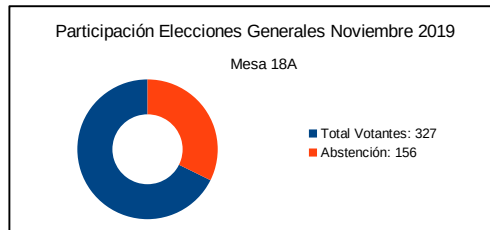

ELECCIONES GENERALES NOVIEMBRE 2019 – MESA 18A COLEGIO DE EGB EL VALLIN
Piedrasblancas – Calle Nuberu N.º 33

Censo Mesa:	483	Votos Nulos:	6	1,83 %
Votantes:	326	En Blanco:	7	2,18 %
Interventores:	1			
Total Votantes:	327			
Abstención:	156			
Participación:	67,70 %