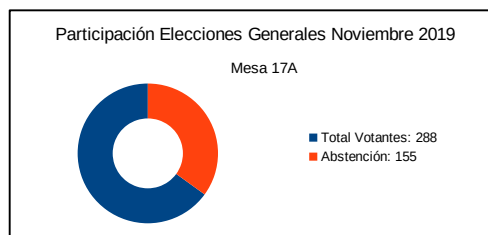

ELECCIONES GENERALES NOVIEMBRE 2019 – MESA 17A COLEGIO DE EGB RAICES
Raíces – Calle Antonio Machado N.º 15

Censo Mesa: **443**
Votantes: **288**
Interventores: **0**
Total Votantes: **288**
Abstención: **155**
Participación: **65,01 %**

Votos Nulos: **3** 1,04 %
En Blanco: **5** 1,75 %