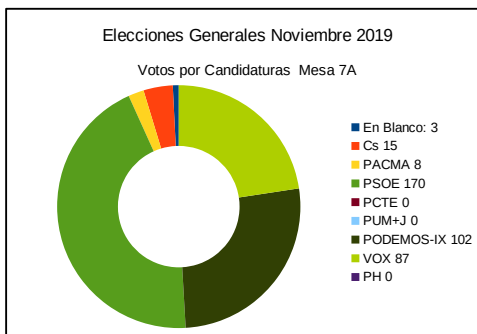

Número	Candidatura	Siglas	Votos	Porcentaje
1	Ciudadanos – Partido de la Ciudadanía	Cs	15	3,11 %
2	Partido Animalista Contra el Maltrato Animal	PACMA	8	1,66 %
3	Partido Socialista Obrero Español	PSOE	170	35,20 %
4	Partido Comunista de los Trabajadores de España	PCTE	0	0,00 %
5	Por un Mundo Más Justo	PUM+J	0	0,00 %
6	Unidas Podemos-Xunies Podemos	PODEMOS-IX	102	21,12 %
7	Vox	VOX	87	18,01 %
8	Partido Humanista	PH	0	0,00 %
9	Partido Comunista de los Pueblos de España	PCPE	0	0,00 %
10	Partido Popular – Foro	PP-FORO	88	18,22 %
11	Recortes Cero – Grupo Verde	RECORTES CERO-GV	0	0,00 %
12	Andecha Astur	ANDECHA	0	0,00 %
13	Más País-Equo	MÁS PAÍS-EQUO	10	2,07 %