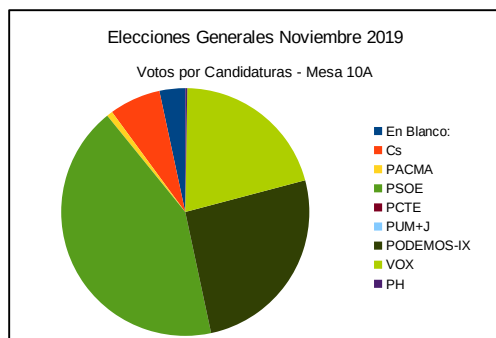

Número	Candidatura	Siglas	Votos	Porcentaje
1	Ciudadanos – Partido de la Ciudadanía	Cs	26	5,27 %
2	Partido Animalista Contra el Maltrato Animal	PACMA	3	0,61 %
3	Partido Socialista Obrero Español	PSOE	165	33,47 %
4	Partido Comunista de los Trabajadores de España	PCTE	0	0,00 %
5	Por un Mundo Más Justo	PUM+J	0	0,00 %
6	Unidas Podemos-Xunies Podemos	PODEMOS-IX	100	20,28 %
7	Vox	VOX	80	16,23 %
8	Partido Humanista	PH	1	0,20 %
9	Partido Comunista de los Pueblos de España	PCPE	0	0,00 %
10	Partido Popular – Foro	PP-FORO	87	17,65 %
11	Recortes Cero – Grupo Verde	RECORTES CERO-GV	2	0,41 %
12	Andecha Astur	ANDECHA	0	0,00 %
13	Más País-Equo	MÁS PAÍS-EQUO	16	3,25 %