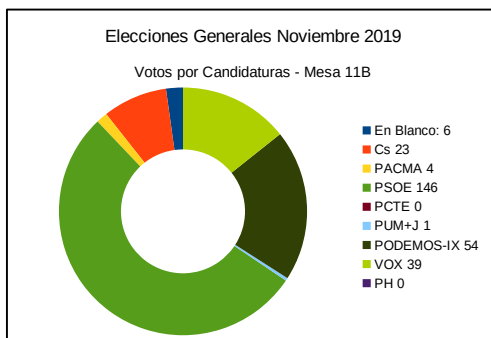

Número	Candidatura	Siglas	Votos	Porcentaje
1	Ciudadanos – Partido de la Ciudadanía	Cs	23	6,15 %
2	Partido Animalista Contra el Maltrato Animal	PACMA	4	1,07 %
3	Partido Socialista Obrero Español	PSOE	146	39,04 %
4	Partido Comunista de los Trabajadores de España	PCTE	0	0,00 %
5	Por un Mundo Más Justo	PUM+J	1	0,27 %
6	Unidas Podemos-Xunies Podemos	PODEMOS-IX	54	14,44 %
7	Vox	VOX	39	10,43 %
8	Partido Humanista	PH	0	0,00 %
9	Partido Comunista de los Pueblos de España	PCPE	0	0,00 %
10	Partido Popular – Foro	PP-FORO	96	25,67 %
11	Recortes Cero – Grupo Verde	RECORTES CERO-GV	0	0,00 %
12	Andecha Astur	ANDECHA	0	0,00 %
13	Más País-Equo	MÁS PAÍS-EQUO	5	1,34 %