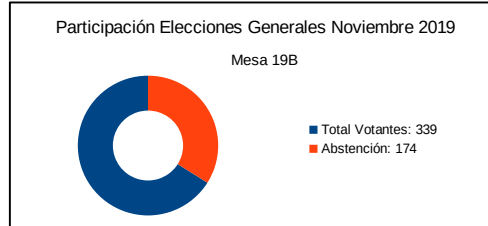

**ELECCIONES GENERALES NOVIEMBRE 2019 – MESA 19B COLEGIO DE EGB EL VALLIN
Piedrasblancas – Calle Nuberu N.º 33**

Censo Mesa:	513	Votos Nulos:	3	0,88 %
Votantes:	339	En Blanco:	1	0,30 %
Interventores:	0			
Total Votantes:	339			
Abstención:	174			
Participación:	66,08 %