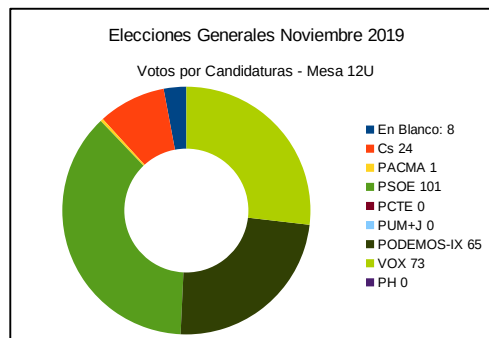

Número	Candidatura	Siglas	Votos	Porcentaje
1	Ciudadanos – Partido de la Ciudadanía	Cs	24	6,70 %
2	Partido Animalista Contra el Maltrato Animal	PACMA	1	0,28 %
3	Partido Socialista Obrero Español	PSOE	101	28,21 %
4	Partido Comunista de los Trabajadores de España	PCTE	0	0,00 %
5	Por un Mundo Más Justo	PUM+J	0	0,00 %
6	Unidas Podemos-Xunies Podemos	PODEMOS-IX	65	18,16 %
7	Vox	VOX	73	20,39 %
8	Partido Humanista	PH	0	0,00 %
9	Partido Comunista de los Pueblos de España	PCPE	2	0,56 %
10	Partido Popular – Foro	PP-FORO	80	22,35 %
11	Recortes Cero – Grupo Verde	RECORTES CERO-GV	0	0,00 %
12	Andecha Astur	ANDECHA	0	0,00 %
13	Más País-Equo	MÁS PAÍS-EQUO	4	1,12 %