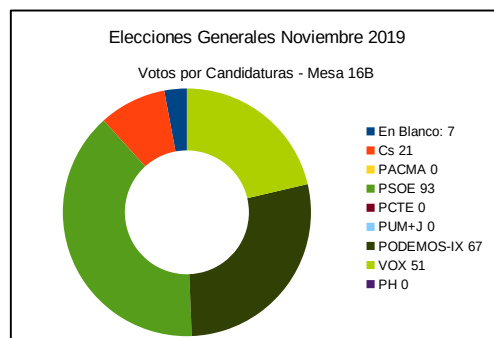

Número	Candidatura	Siglas	Votos	Porcentaje
1	Ciudadanos – Partido de la Ciudadanía	Cs	21	6,60 %
2	Partido Animalista Contra el Maltrato Animal	PACMA	0	0,00 %
3	Partido Socialista Obrero Español	PSOE	93	29,25 %
4	Partido Comunista de los Trabajadores de España	PCTE	0	0,00 %
5	Por un Mundo Más Justo	PUM+J	0	0,00 %
6	Unidas Podemos-Xunies Podemos	PODEMOS-IX	67	21,07 %
7	Vox	VOX	51	16,04 %
8	Partido Humanista	PH	0	0,00 %
9	Partido Comunista de los Pueblos de España	PCPE	0	0,00 %
10	Partido Popular – Foro	PP-FORO	70	22,01 %
11	Recortes Cero – Grupo Verde	RECORTES CERO-GV	1	0,31 %
12	Andecha Astur	ANDECHA	0	0,00 %
13	Más País-Equo	MÁS PAÍS-EQUO	8	2,52 %