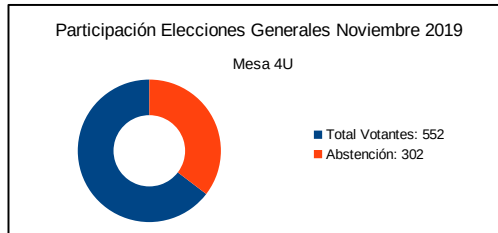

ELECCIONES GENERALES NOVIEMBRE 2019 – MESA 4U CENTRO SOCIAL EL FOXACO
Pillarno – Lugar La Vega N.º 1

Censo Mesa: **854**
Votantes: **552**
Interventores: **0**
Total Votantes: **552**
Abstención: **302**
Participación: **64,64 %**

Votos Nulos: **1**   0,18 %
En Blanco: **6**   1,09 %

Número	Candidatura	Siglas	Votos	Porcentaje
1	Ciudadanos – Partido de la Ciudadanía	Cs	36	6,53 %
2	Partido Animalista Contra el Maltrato Animal	PACMA	2	0,36 %
3	Partido Socialista Obrero Español	PSOE	153	27,77 %
4	Partido Comunista de los Trabajadores de España	PCTE	2	0,36 %
5	Por un Mundo Más Justo	PUM+J	0	0,00 %
6	Unidas Podemos-Xunies Podemos	PODEMOS-IX	91	16,52 %
7	Vox	VOX	92	16,70 %
8	Partido Humanista	PH	2	0,36 %
9	Partido Comunista de los Pueblos de España	PCPE	0	0,00 %
10	Partido Popular – Foro	PP-FORO	148	26,86 %
11	Recortes Cero – Grupo Verde	RECORTES CERO-GV	3	0,54 %
12	Andecha Astur	ANDECHA	1	0,18 %
13	Más País-Equo	MÁS PAÍS-EQUO	15	2,72 %