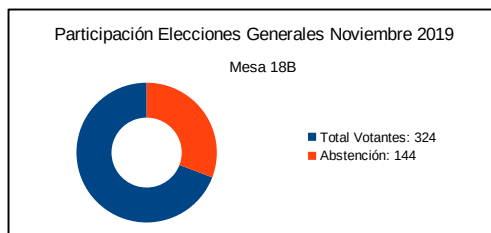

ELECCIONES GENERALES NOVIEMBRE 2019 – MESA 18B COLEGIO DE EGB EL VALLIN
Piedrasblancas – Calle Nuberu N.º 33

Censo Mesa:	468	Votos Nulos:	1	0,31 %
Votantes:	324	En Blanco:	3	0,93 %
Interventores:	0			
Total Votantes:	324			
Abstención:	144			
Participación:	69,23 %