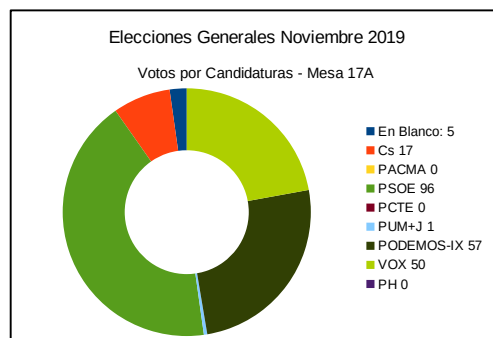

Número	Candidatura	Siglas	Votos	Porcentaje
1	Ciudadanos – Partido de la Ciudadanía	Cs	17	5,96 %
2	Partido Animalista Contra el Maltrato Animal	PACMA	0	0,00 %
3	Partido Socialista Obrero Español	PSOE	96	33,68 %
4	Partido Comunista de los Trabajadores de España	PCTE	0	0,00 %
5	Por un Mundo Más Justo	PUM+J	1	0,35 %
6	Unidas Podemos-Xunies Podemos	PODEMOS-IX	57	20,00 %
7	Vox	VOX	50	17,54 %
8	Partido Humanista	PH	0	0,00 %
9	Partido Comunista de los Pueblos de España	PCPE	0	0,00 %
10	Partido Popular – Foro	PP-FORO	49	17,19 %
11	Recortes Cero – Grupo Verde	RECORTES CERO-GV	2	0,70 %
12	Andecha Astur	ANDECHA	2	0,70 %
13	Más País-Equo	MÁS PAÍS-EQUO	6	2,11 %