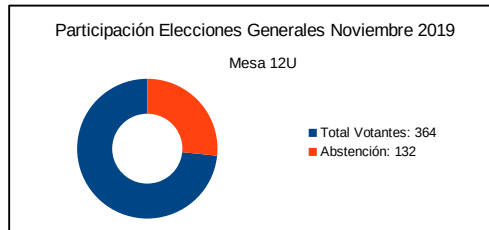

**ELECCIONES GENERALES NOVIEMBRE 2019 – MESA 12U COLEGIO DE EGB EL VALLIN
Piedrasblancas – Calle Nuberu N.º 33**

Censo Mesa: **496**
Votantes: **362**
Interventores: **2**
Total Votantes: **364**
Abstención: **132**
Participación: **73,39 %**

Votos Nulos: **6** 1,65 %
En Blanco: **8** 2,23 %