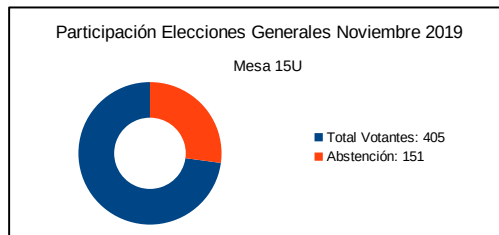

ELECCIONES GENERALES NOVIEMBRE 2019 – MESA 15U COLEGIO DE EGB SALINAS POLIDEPORTIVO
Salinas – Calle Bernardo Álvarez Galán N.º 35

Censo Mesa:	556	Votos Nulos:	3	0,74 %
Votantes:	404	En Blanco:	1	0,25 %
Interventores:	1			
Total Votantes:	405			
Abstención:	151			
Participación:	72,84 %