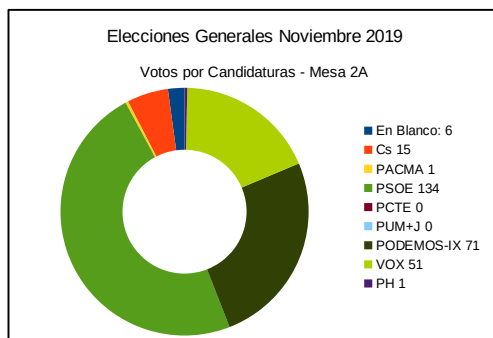

Censo Mesa:	261
Votantes:	163
Interventores:	2
Total Votantes:	165
Abstención:	96
Participación:	63,22 %

Votos Nulos:	2	1,21 %
En Blanco:	3	1,84 %

Participación Elecciones Generales Noviembre 2019
Mesa 1B

Elecciones Generales Noviembre 2019

Votos por Candidaturas - Mesa 1B

ELECCIONES GENERALES NOVIEMBRE 2019 – MESA 2A COLEGIO EGB CAMPIELLO
Piedrasblancas (Camiello) – Calle Palacio Valdes N.º 16

Censo Mesa: **567**
 Votantes: **370**
 Interventores: **3**
 Total Votantes: **373**
 Abstención: **194**
 Participación: **65,78 %**

Votos Nulos: **7** 1,88 %
 En Blanco: **6** 1,64 %

Número	Candidatura	Siglas	Votos	Porcentaje
1	Ciudadanos – Partido de la Ciudadanía	Cs	15	4,10 %
2	Partido Animalista Contra el Maltrato Animal	PACMA	1	0,27 %
3	Partido Socialista Obrero Español	PSOE	134	36,61 %
4	Partido Comunista de los Trabajadores de España	PCTE	0	0,00 %
5	Por un Mundo Más Justo	PUM+J	0	0,00 %
6	Unidas Podemos-Xunies Podemos	PODEMOS-IX	71	19,40 %
7	Vox	VOX	51	13,93 %
8	Partido Humanista	PH	1	0,27 %
9	Partido Comunista de los Pueblos de España	PCPE	2	0,55 %
10	Partido Popular – Foro	PP-FORO	74	20,22 %
11	Recortes Cero – Grupo Verde	RECORTES CERO-GV	0	0,00 %
12	Andecha Astur	ANDECHA	1	0,27 %
13	Más País-Equo	MÁS PAÍS-EQUO	10	2,73 %

ELECCIONES GENERALES NOVIEMBRE 2019 – MESA 2B COLEGIO EGB CAMPIELLO
Piedrasblancas (Campiello) – Calle Palacio Valdes N.º 16

Censo Mesa: **634**
 Votantes: **401**
 Interventores: **1**
 Total Votantes: **402**
 Abstención: **232**
 Participación: **63,41 %**