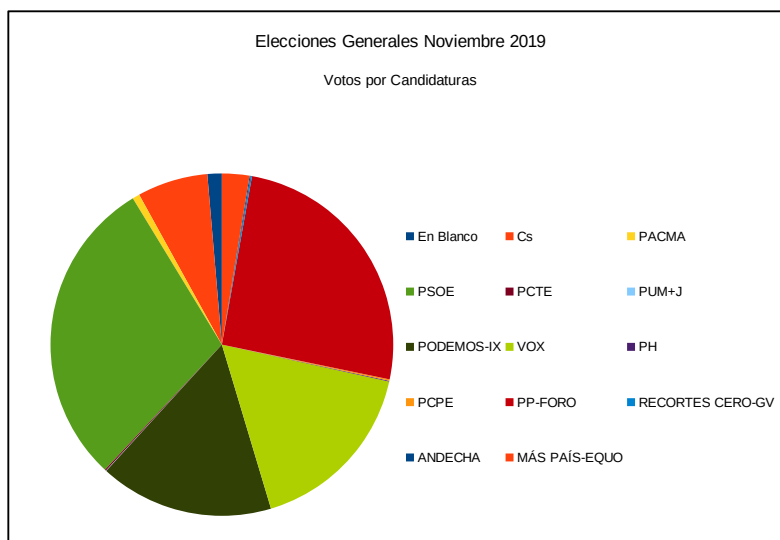

TOTAL CENSO: 18.848

Avance 14:00 6.781
% PARTICIPACIÓN 14:00: 35,98 %
 Por votar 12067

Avance 18:00 10.576
% PARTICIPACIÓN 18:00: 56,11 %

ELECCIONES GENERALES NOVIEMBRE 2019

Censo: 18.848	Nulos: 108	0,84 %
Votantes: 12.845	En Blanco: 173	1,36 %
Abstención: 6.003		
Participación: 68,15 %		

12845

ELECCIONES GENERALES CONGRESO NOVIEMBRE 2019 – MESA 1A ESCUELA ANTIGUA DE NIÑOS

Naveces – Lugar El Calamón S/N

Censo Mesa: **590**
 Votantes: **396**
 Interventores: **2**
 Total Votantes: **398**
 Abstención: **192**
 Participación: **67,46 %**