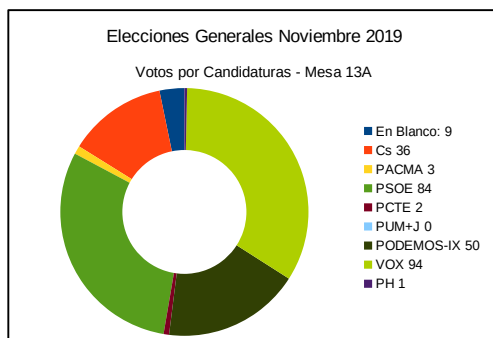

Número	Candidatura	Siglas	Votos	Porcentaje
1	Ciudadanos – Partido de la Ciudadanía	Cs	36	9,23 %
2	Partido Animalista Contra el Maltrato Animal	PACMA	3	0,77 %
3	Partido Socialista Obrero Español	PSOE	84	21,54 %
4	Partido Comunista de los Trabajadores de España	PCTE	2	0,51 %
5	Por un Mundo Más Justo	PUM+J	0	0,00 %
6	Unidas Podemos-Xunies Podemos	PODEMOS-IX	50	12,82 %
7	Vox	VOX	94	24,10 %
8	Partido Humanista	PH	1	0,26 %
9	Partido Comunista de los Pueblos de España	PCPE	0	0,00 %
10	Partido Popular – Foro	PP-FORO	97	24,87 %
11	Recortes Cero – Grupo Verde	RECORTES CERO-GV	1	0,26 %
12	Andecha Astur	ANDECHA	0	0,00 %
13	Más País-Equo	MÁS PAÍS-EQUO	13	3,33 %