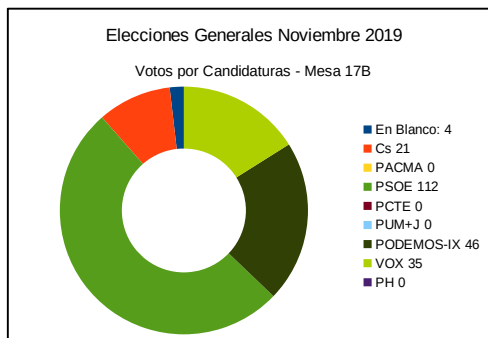

Número	Candidatura	Siglas	Votos	Porcentaje
1	Ciudadanos – Partido de la Ciudadanía	Cs	21	6,86 %
2	Partido Animalista Contra el Maltrato Animal	PACMA	0	0,00 %
3	Partido Socialista Obrero Español	PSOE	112	36,60 %
4	Partido Comunista de los Trabajadores de España	PCTE	0	0,00 %
5	Por un Mundo Más Justo	PUM+J	0	0,00 %
6	Unidas Podemos-Xunies Podemos	PODEMOS-IX	46	15,03 %
7	Vox	VOX	35	11,44 %
8	Partido Humanista	PH	0	0,00 %
9	Partido Comunista de los Pueblos de España	PCPE	0	0,00 %
10	Partido Popular – Foro	PP-FORO	77	25,16 %
11	Recortes Cero – Grupo Verde	RECORTES CERO-GV	1	0,33 %
12	Andecha Astur	ANDECHA	1	0,33 %
13	Más País-Equo	MÁS PAÍS-EQUO	9	2,94 %