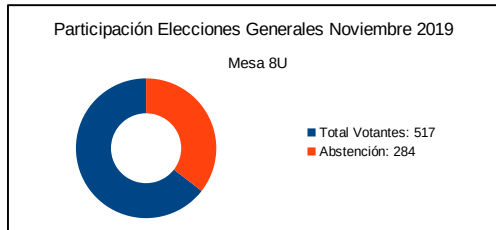

ELECCIONES GENERALES NOVIEMBRE 2019 – MESA 7B ESCUELA PÚBLICA LAS CHAVOLAS
La Chavolas – Lugar Las Chavolas N.º 19

Censo Mesa: **509**
 Votantes: **351**
 Interventores: **2**
 Total Votantes: **353**
 Abstención: **156**
 Participación: **69,35 %**

Votos Nulos: **1** 0,28 %
 En Blanco: **5** 1,42 %

Número	Candidatura	Siglas	Votos	Porcentaje
1	Ciudadanos – Partido de la Ciudadanía	Cs	16	4,55 %
2	Partido Animalista Contra el Maltrato Animal	PACMA	3	0,85 %
3	Partido Socialista Obrero Español	PSOE	132	37,50 %
4	Partido Comunista de los Trabajadores de España	PCTE	1	0,28 %
5	Por un Mundo Más Justo	PUM+J	1	0,28 %
6	Unidas Podemos-Xunies Podemos	PODEMOS-IX	61	17,33 %
7	Vox	VOX	58	16,48 %
8	Partido Humanista	PH	0	0,00 %
9	Partido Comunista de los Pueblos de España	PCPE	1	0,28 %
10	Partido Popular – Foro	PP-FORO	64	18,18 %
11	Recortes Cero – Grupo Verde	RECORTES CERO-GV	1	0,28 %
12	Andecha Astur	ANDECHA	0	0,00 %
13	Más País-Equo	MÁS PAÍS-EQUO	9	2,56 %

ELECCIONES GENERALES NOVIEMBRE 2019 – MESA 8U ESCUELA PÚBLICA LAS BÁRZANAS
Las Bárzanas – Lugar Las Bárzanas N.º 77

Censo Mesa:	801	Votos Nulos:	4	0,77 %
Votantes:	517	En Blanco:	2	0,39 %
Interventores:	0			
Total Votantes:	517			
Abstención:	284			
Participación:	64,54 %			