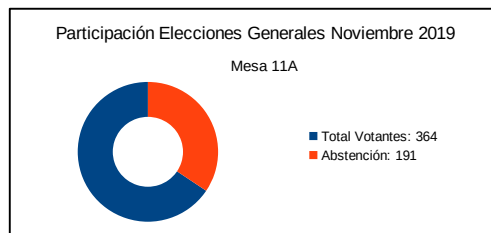

ELECCIONES GENERALES NOVIEMBRE 2019 – MESA 11A COLEGIO DE EGB EL VALLIN
Piedrasblancas – Calle Nuberu N.º 33

Censo Mesa:	555	Votos Nulos:	3	0,82 %
Votantes:	364	En Blanco:	5	1,39 %
Interventores:	0			
Total Votantes:	364			
Abstención:	191			
Participación:	65,59 %