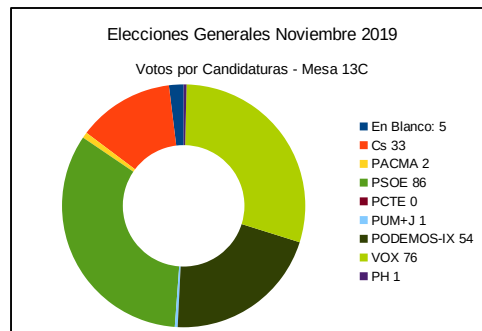

Número	Candidatura	Siglas	Votos	Porcentaje
1	Ciudadanos – Partido de la Ciudadanía	Cs	33	9,04 %
2	Partido Animalista Contra el Maltrato Animal	PACMA	2	0,55 %
3	Partido Socialista Obrero Español	PSOE	86	23,56 %
4	Partido Comunista de los Trabajadores de España	PCTE	0	0,00 %
5	Por un Mundo Más Justo	PUM+J	1	0,27 %
6	Unidas Podemos-Xunies Podemos	PODEMOS-IX	54	14,79 %
7	Vox	VOX	76	20,82 %
8	Partido Humanista	PH	1	0,27 %
9	Partido Comunista de los Pueblos de España	PCPE	0	0,00 %
10	Partido Popular – Foro	PP-FORO	93	25,48 %
11	Recortes Cero – Grupo Verde	RECORTES CERO-GV	2	0,55 %
12	Andecha Astur	ANDECHA	0	0,00 %
13	Más País-Equo	MÁS PAÍS-EQUO	12	3,29 %