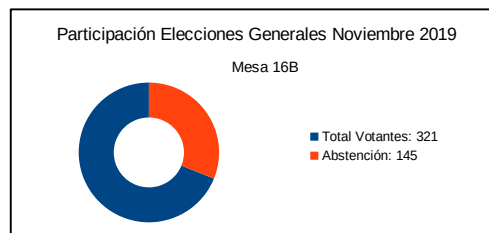

ELECCIONES GENERALES NOVIEMBRE 2019 – MESA 16B COLEGIO DE EGB RAICES
Raíces – Calle Antonio Machado N.º 15

Censo Mesa:	466	Votos Nulos:	3	0,93 %
Votantes:	320	En Blanco:	7	2,20 %
Interventores:	1			
Total Votantes:	321			
Abstención:	145			
Participación:	68,88 %