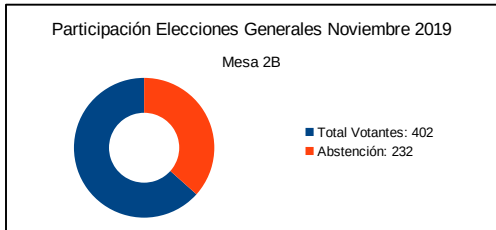

ELECCIONES GENERALES NOVIEMBRE 2019 – MESA 2B COLEGIO EGB CAMPIELLO
Piedrasblancas (Campiello) – Calle Palacio Valdes N.º 16

Censo Mesa: **634**
Votantes: **401**
Interventores: **1**
Total Votantes: **402**
Abstención: **232**
Participación: **63,41 %**

Votos Nulos: **1** 0,25 %
En Blanco: **5** 1,25 %