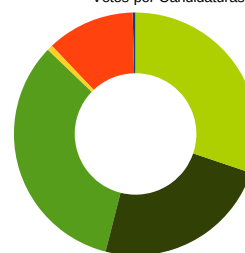

12845

ELECCIONES GENERALES CONGRESO NOVIEMBRE 2019 – MESA 1A ESCUELA ANTIGUA DE NIÑOS

Naveces – Lugar El Calamón S/N

Censo Mesa: **590**
 Votantes: **396**
 Interventores: **2**
 Total Votantes: **398**
 Abstención: **192**
 Participación: **67,46 %**

Votos Nulos: **3** 0,75 %
 En Blanco: **1** 0,25 %

Participación Elecciones Generales Congreso Noviembre 2019

Mesa 1A

■ Total Votantes: 398
 ■ Abstención: 192

Número	Candidatura	Siglas	Votos	Porcentaje
1	Ciudadanos – Partido de la Ciudadanía	Cs	31	7,85 %
2	Partido Animalista Contra el Maltrato Animal	PACMA	2	0,51 %
3	Partido Socialista Obrero Español	PSOE	88	22,28 %
4	Partido Comunista de los Trabajadores de España	PCTE	0	0,00 %
5	Por un Mundo Más Justo	PUM+J	0	0,00 %
6	Unidas Podemos-Xunies Podemos	PODEMOS-IX	63	15,95 %
7	Vox	VOX	80	20,25 %
8	Partido Humanista	PH	0	0,00 %
9	Partido Comunista de los Pueblos de España	PCPE	0	0,00 %
10	Partido Popular – Foro	PP-FORO	123	31,14 %
11	Recortes Cero – Grupo Verde	RECORTES CERO-GV	0	0,00 %
12	Andecha Astur	ANDECHA	0	0,00 %
13	Más País-Equo	MÁS PAÍS-EQUO	7	1,77 %

Elecciones Generales Congreso Noviembre 2019

Votos por Candidaturas - Mesa 1A

■ En Blanco: 1
 ■ Cs 31
 ■ PACMA 2
 ■ PSOE 88
 ■ PCTE 0
 ■ PUM+J 0
 ■ PODEMOS-IX 63
 ■ VOX 80
 ■ PH 0

ELECCIONES GENERALES NOVIEMBRE 2019 – MESA 1B ESCUELA PÚBLICA LA BANDA
Santiago del Monte – La Banda 126

Censo Mesa:	261
Votantes:	163
Interventores:	2
Total Votantes:	165
Abstención:	96
Participación:	63,22 %

Votos Nulos:	2	1,21 %
En Blanco:	3	1,84 %

Participación Elecciones Generales Noviembre 2019
Mesa 1B