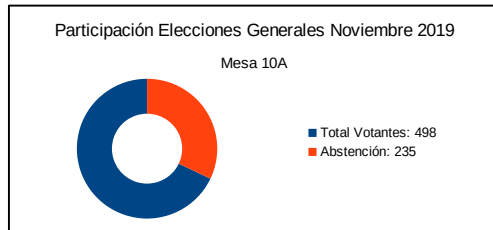

ELECCIONES GENERALES NOVIEMBRE 2019 – MESA 10A COLEGIO EGB CAMPIELLO
Piedrasblancas (Campiello) – Calle Palacio Valdes N.º 16

Censo Mesa: **733**
Votantes: **496**
Interventores: **2**
Total Votantes: **498**
Abstención: **235**
Participación: **67,94 %**

Votos Nulos: **5** 1,00 %
En Blanco: **13** 2,64 %