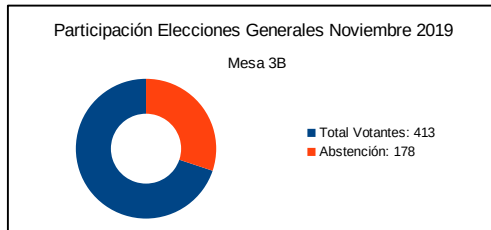

ELECCIONES GENERALES NOVIEMBRE 2019 – MESA 3B COLEGIO DE EGB EL VALLIN
Piedrasblancas – Calle Nuberu N.º 33

Censo Mesa: **591**
Votantes: **413**
Interventores: **0**
Total Votantes: **413**
Abstención: **178**
Participación: **69,88 %**

Votos Nulos: **4** 0,97 %
En Blanco: **6** 1,47 %