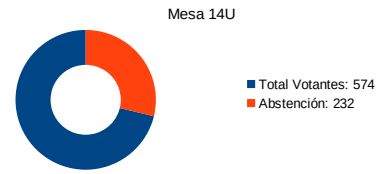

ELECCIONES GENERALES NOVIEMBRE 2019 – MESA 14U COLEGIO DE EGB SALINAS POLIDEPORTIVO
Salinas – Calle Bernardo Álvarez Galán N.º 35

Censo Mesa:	806	Votos Nulos:	5	0,87 %
Votantes:	573	En Blanco:	8	1,41 %
Interventores:	1			
Total Votantes:	574			
Abstención:	232			
Participación:	71,22 %			

Participación Elecciones Generales Noviembre 2019