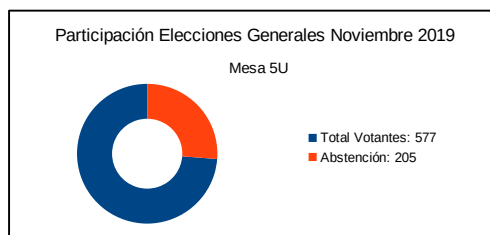

ELECCIONES GENERALES NOVIEMBRE 2019 – MESA 5U COLEGIO DE EGB SALINAS POLIDEPORTIVO
Salinas – Calle Bernardo Álvarez Galán N.º 35

Censo Mesa: **782**
Votantes: **576**
Interventores: **1**
Total Votantes: **577**
Abstención: **205**
Participación: **73,79 %**

Votos Nulos: **2** 0,35 %
En Blanco: **5** 0,87 %

Número	Candidatura	Siglas	Votos	Porcentaje
1	Ciudadanos – Partido de la Ciudadanía	Cs	53	9,22 %
2	Partido Animalista Contra el Maltrato Animal	PACMA	3	0,52 %
3	Partido Socialista Obrero Español	PSOE	99	17,22 %
4	Partido Comunista de los Trabajadores de España	PCTE	0	0,00 %
5	Por un Mundo Más Justo	PUM+J	0	0,00 %
6	Unidas Podemos-Xunies Podemos	PODEMOS-IX	33	5,74 %
7	Vox	VOX	116	20,17 %
8	Partido Humanista	PH	0	0,00 %
9	Partido Comunista de los Pueblos de España	PCPE	2	0,35 %
10	Partido Popular – Foro	PP-FORO	252	43,83 %
11	Recortes Cero – Grupo Verde	RECORTES CERO-GV	0	0,00 %
12	Andecha Astur	ANDECHA	1	0,17 %
13	Más País-Equo	MÁS PAÍS-EQUO	11	1,91 %