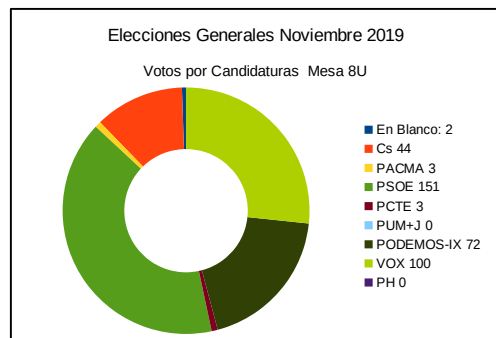

Número	Candidatura	Siglas	Votos	Porcentaje
1	Ciudadanos – Partido de la Ciudadanía	Cs	44	8,58 %
2	Partido Animalista Contra el Maltrato Animal	PACMA	3	0,58 %
3	Partido Socialista Obrero Español	PSOE	151	29,43 %
4	Partido Comunista de los Trabajadores de España	PCTE	3	0,58 %
5	Por un Mundo Más Justo	PUM+J	0	0,00 %
6	Unidas Podemos-Xunies Podemos	PODEMOS-IX	72	14,04 %
7	Vox	VOX	100	19,49 %
8	Partido Humanista	PH	0	0,00 %
9	Partido Comunista de los Pueblos de España	PCPE	1	0,19 %
10	Partido Popular – Foro	PP-FORO	125	24,37 %
11	Recortes Cero – Grupo Verde	RECORTES CERO-GV	0	0,00 %
12	Andecha Astur	ANDECHA	0	0,00 %
13	Más País-Equo	MÁS PAÍS-EQUO	12	2,34 %