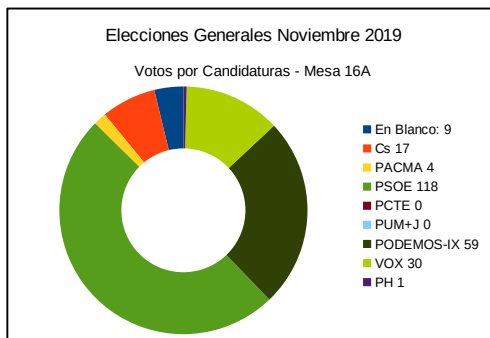

Número	Candidatura	Siglas	Votos	Porcentaje
1	Ciudadanos – Partido de la Ciudadanía	Cs	17	5,69 %
2	Partido Animalista Contra el Maltrato Animal	PACMA	4	1,34 %
3	Partido Socialista Obrero Español	PSOE	118	39,46 %
4	Partido Comunista de los Trabajadores de España	PCTE	0	0,00 %
5	Por un Mundo Más Justo	PUM+J	0	0,00 %
6	Unidas Podemos-Xunies Podemos	PODEMOS-IX	59	19,73 %
7	Vox	VOX	30	10,03 %
8	Partido Humanista	PH	1	0,33 %
9	Partido Comunista de los Pueblos de España	PCPE	0	0,00 %
10	Partido Popular – Foro	PP-FORO	53	17,73 %
11	Recortes Cero – Grupo Verde	RECORTES CERO-GV	2	0,67 %
12	Andecha Astur	ANDECHA	0	0,00 %
13	Más País-Equo	MÁS PAÍS-EQUO	6	2,01 %