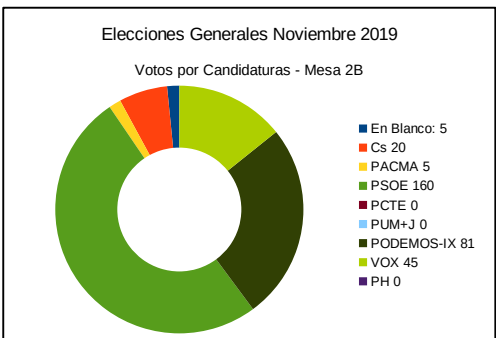

Número	Candidatura	Siglas	Votos	Porcentaje
1	Ciudadanos – Partido de la Ciudadanía	Cs	20	4,99 %
2	Partido Animalista Contra el Maltrato Animal	PACMA	5	1,25 %
3	Partido Socialista Obrero Español	PSOE	160	39,90 %
4	Partido Comunista de los Trabajadores de España	PCTE	0	0,00 %
5	Por un Mundo Más Justo	PUM+J	0	0,00 %
6	Unidas Podemos-Xunies Podemos	PODEMOS-IX	81	20,20 %
7	Vox	VOX	45	11,22 %
8	Partido Humanista	PH	0	0,00 %
9	Partido Comunista de los Pueblos de España	PCPE	0	0,00 %
10	Partido Popular – Foro	PP-FORO	76	18,95 %
11	Recortes Cero – Grupo Verde	RECORTES CERO-GV	0	0,00 %
12	Andecha Astur	ANDECHA	0	0,00 %
13	Más País-Equo	MÁS PAÍS-EQUO	9	2,24 %