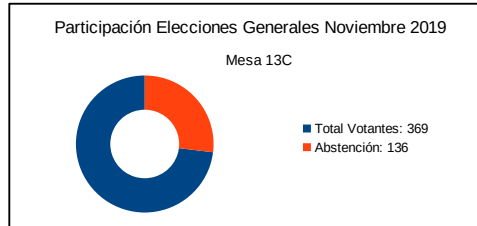

ELECCIONES GENERALES NOVIEMBRE 2019 – MESA 13C COLEGIO DE EGB SALINAS POLIDEPORTIVO
Salinas – Calle Bernardo Álvarez Galán N.º 35

Censo Mesa:	505	Votos Nulos:	4	1,08 %
Votantes:	369	En Blanco:	5	1,37 %
Interventores:	0			
Total Votantes:	369			
Abstención:	136			
Participación:	73,07 %