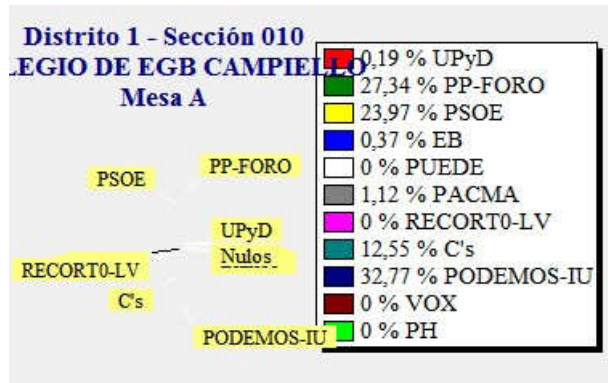

Fecha : 26/06/2016

Ayuntamiento de CASTRILLON

Pág. 2

ELECCIONES GENERALES.26 DE JUNIO DE 2016
Elecciones generales. Cierre de las mesas electorales

Fecha : 26/06/2016

Ayuntamiento de CASTRILLON

Pág. 3

ELECCIONES GENERALES.26 DE JUNIO DE 2016
Elecciones generales. Cierre de las mesas electorales

Fecha : 26/06/2016

Ayuntamiento de CASTRILLON

Pág. 4

ELECCIONES GENERALES.26 DE JUNIO DE 2016
Elecciones generales. Cierre de las mesas electorales

Fecha : 26/06/2016

Ayuntamiento de CASTRILLON

Pág. 5

ELECCIONES GENERALES.26 DE JUNIO DE 2016
Elecciones generales. Cierre de las mesas electorales

Fecha : 26/06/2016

Ayuntamiento de CASTRILLON

Pág. 6

ELECCIONES GENERALES.26 DE JUNIO DE 2016
Elecciones generales. Cierre de las mesas electorales

Fecha : 26/06/2016

Ayuntamiento de CASTRILLON

Pág. 7

ELECCIONES GENERALES.26 DE JUNIO DE 2016
Elecciones generales. Cierre de las mesas electorales