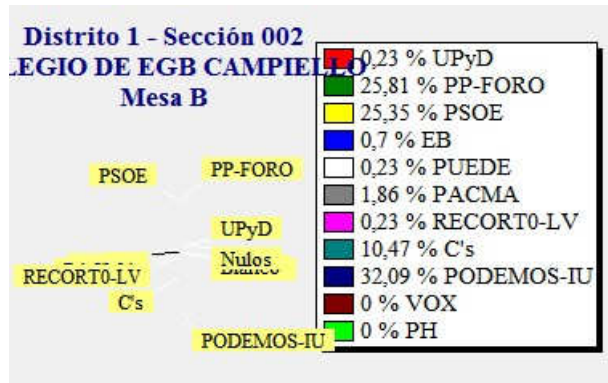

ELECCIONES GENERALES.26 DE JUNIO DE 2016
Elecciones generales. Cierre de las mesas electorales

Fecha : 26/06/2016

Ayuntamiento de CASTRILLON

Pág. 1

ELECCIONES GENERALES.26 DE JUNIO DE 2016
Elecciones generales. Cierre de las mesas electorales

Fecha : 26/06/2016

Ayuntamiento de CASTRILLON

Pág. 2

ELECCIONES GENERALES.26 DE JUNIO DE 2016
Elecciones generales. Cierre de las mesas electorales

Fecha : 26/06/2016

Ayuntamiento de CASTRILLON

Pág. 3

ELECCIONES GENERALES.26 DE JUNIO DE 2016
Elecciones generales. Cierre de las mesas electorales