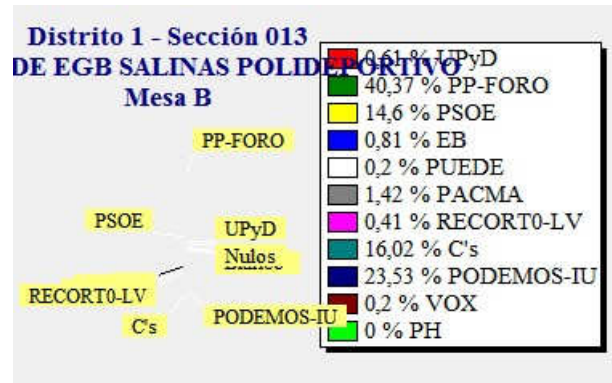

Fecha : 26/06/2016

Ayuntamiento de CASTRILLON

Pág. 4

ELECCIONES GENERALES.26 DE JUNIO DE 2016
Elecciones generales. Cierre de las mesas electorales

Fecha : 26/06/2016

Ayuntamiento de CASTRILLON

Pág. 5

ELECCIONES GENERALES.26 DE JUNIO DE 2016
Elecciones generales. Cierre de las mesas electorales

Fecha : 26/06/2016

Ayuntamiento de CASTRILLON

Pág. 6

ELECCIONES GENERALES.26 DE JUNIO DE 2016
Elecciones generales. Cierre de las mesas electorales

Fecha : 26/06/2016

Ayuntamiento de CASTRILLON

Pág. 7

ELECCIONES GENERALES.26 DE JUNIO DE 2016
Elecciones generales. Cierre de las mesas electorales

Fecha : 26/06/2016

Ayuntamiento de CASTRILLON

Pág. 8

ELECCIONES GENERALES.26 DE JUNIO DE 2016
Elecciones generales. Cierre de las mesas electorales

Fecha : 26/06/2016

Ayuntamiento de CASTRILLON

Pág. 9

ELECCIONES GENERALES.26 DE JUNIO DE 2016
Elecciones generales. Cierre de las mesas electorales