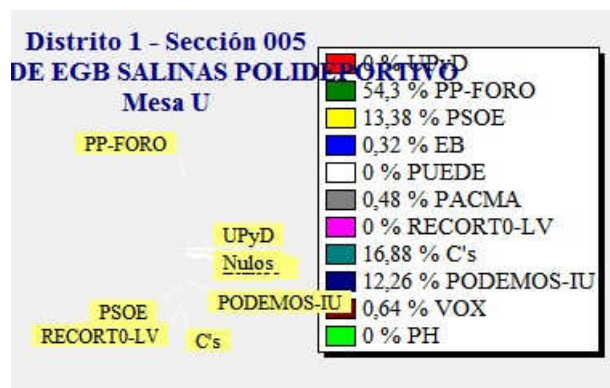

ELECCIONES GENERALES.26 DE JUNIO DE 2016
Elecciones generales. Cierre de las mesas electorales

Fecha : 26/06/2016

Ayuntamiento de CASTRILLON

Pág. 1

ELECCIONES GENERALES.26 DE JUNIO DE 2016
Elecciones generales. Cierre de las mesas electorales

Fecha : 26/06/2016

Ayuntamiento de CASTRILLON

Pág. 2

ELECCIONES GENERALES.26 DE JUNIO DE 2016
Elecciones generales. Cierre de las mesas electorales

Fecha : 26/06/2016

Ayuntamiento de CASTRILLON

Pág. 3

ELECCIONES GENERALES.26 DE JUNIO DE 2016
Elecciones generales. Cierre de las mesas electorales

Fecha : 26/06/2016

Ayuntamiento de CASTRILLON

Pág. 4

ELECCIONES GENERALES.26 DE JUNIO DE 2016
Elecciones generales. Cierre de las mesas electorales

Fecha : 26/06/2016

Ayuntamiento de CASTRILLON

Pág. 5

ELECCIONES GENERALES.26 DE JUNIO DE 2016
Elecciones generales. Cierre de las mesas electorales