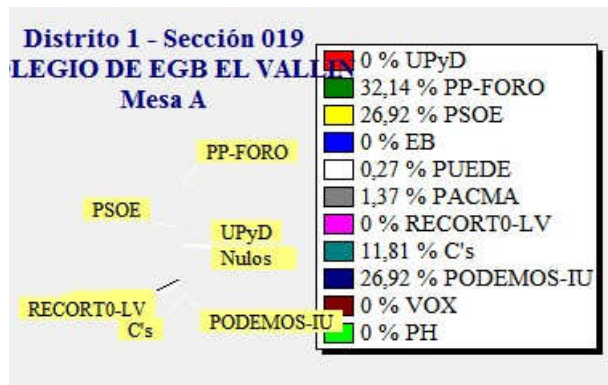

Fecha : 26/06/2016

Ayuntamiento de CASTRILLON

Pág. 6

ELECCIONES GENERALES.26 DE JUNIO DE 2016
Elecciones generales. Cierre de las mesas electorales

Fecha : 26/06/2016

Ayuntamiento de CASTRILLON

Pág. 7

ELECCIONES GENERALES.26 DE JUNIO DE 2016
Elecciones generales. Cierre de las mesas electorales

Fecha : 26/06/2016

Ayuntamiento de CASTRILLON

Pág. 8

ELECCIONES GENERALES.26 DE JUNIO DE 2016
Elecciones generales. Cierre de las mesas electorales

Fecha : 26/06/2016

Ayuntamiento de CASTRILLON

Pág. 9

ELECCIONES GENERALES.26 DE JUNIO DE 2016
Elecciones generales. Cierre de las mesas electorales

Fecha : 26/06/2016

Ayuntamiento de CASTRILLON

Pág. 10

ELECCIONES GENERALES.26 DE JUNIO DE 2016
Elecciones generales. Cierre de las mesas electorales

Fecha : 26/06/2016

Ayuntamiento de CASTRILLON

Pág. 11