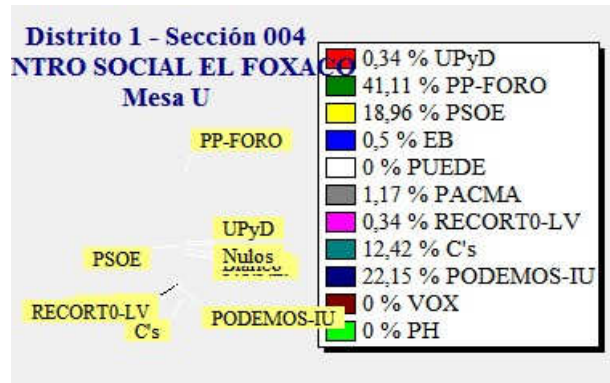

ELECCIONES GENERALES.26 DE JUNIO DE 2016
Elecciones generales. Cierre de las mesas electorales

Fecha : 26/06/2016

Ayuntamiento de CASTRILLON

Pág. 1

ELECCIONES GENERALES.26 DE JUNIO DE 2016
Elecciones generales. Cierre de las mesas electorales

Fecha : 26/06/2016

Ayuntamiento de CASTRILLON

Pág. 2

ELECCIONES GENERALES.26 DE JUNIO DE 2016
Elecciones generales. Cierre de las mesas electorales

Fecha : 26/06/2016

Ayuntamiento de CASTRILLON

Pág. 3

ELECCIONES GENERALES.26 DE JUNIO DE 2016
Elecciones generales. Cierre de las mesas electorales

Fecha : 26/06/2016

Ayuntamiento de CASTRILLON

Pág. 4

ELECCIONES GENERALES.26 DE JUNIO DE 2016
Elecciones generales. Cierre de las mesas electorales

Fecha : 26/06/2016

Ayuntamiento de CASTRILLON

Pág. 5

ELECCIONES GENERALES.26 DE JUNIO DE 2016
Elecciones generales. Cierre de las mesas electorales