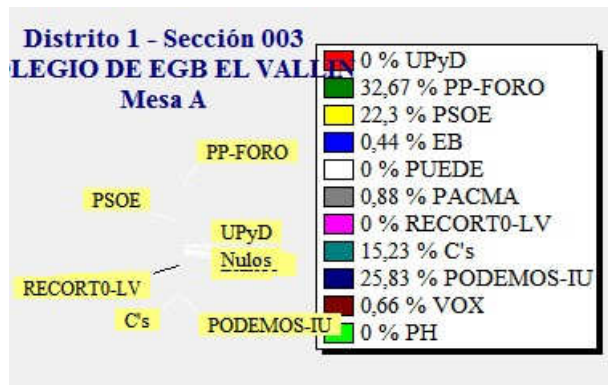

ELECCIONES GENERALES.26 DE JUNIO DE 2016
Elecciones generales. Cierre de las mesas electorales

Fecha : 26/06/2016

Ayuntamiento de CASTRILLON

Pág. 1

ELECCIONES GENERALES.26 DE JUNIO DE 2016
Elecciones generales. Cierre de las mesas electorales

Fecha : 26/06/2016

Ayuntamiento de CASTRILLON

Pág. 2

ELECCIONES GENERALES.26 DE JUNIO DE 2016
Elecciones generales. Cierre de las mesas electorales

Fecha : 26/06/2016

Ayuntamiento de CASTRILLON

Pág. 3

ELECCIONES GENERALES.26 DE JUNIO DE 2016
Elecciones generales. Cierre de las mesas electorales