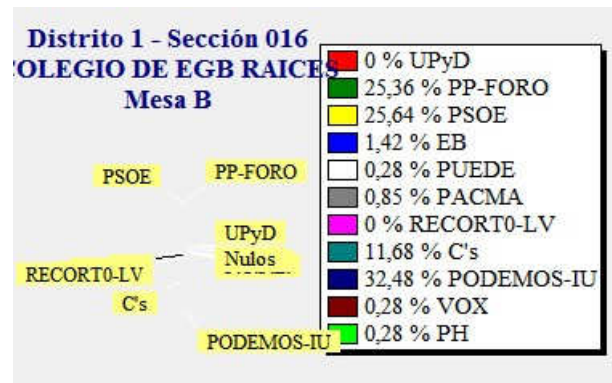

Fecha : 26/06/2016

Ayuntamiento de CASTRILLON

Pág. 4

ELECCIONES GENERALES.26 DE JUNIO DE 2016
Elecciones generales. Cierre de las mesas electorales

Fecha : 26/06/2016

Ayuntamiento de CASTRILLON

Pág. 5

ELECCIONES GENERALES.26 DE JUNIO DE 2016
Elecciones generales. Cierre de las mesas electorales

Fecha : 26/06/2016

Ayuntamiento de CASTRILLON

Pág. 6

ELECCIONES GENERALES.26 DE JUNIO DE 2016
Elecciones generales. Cierre de las mesas electorales

Fecha : 26/06/2016

Ayuntamiento de CASTRILLON

Pág. 7

ELECCIONES GENERALES.26 DE JUNIO DE 2016
Elecciones generales. Cierre de las mesas electorales

Fecha : 26/06/2016

Ayuntamiento de CASTRILLON

Pág. 8

ELECCIONES GENERALES.26 DE JUNIO DE 2016
Elecciones generales. Cierre de las mesas electorales

Fecha : 26/06/2016

Ayuntamiento de CASTRILLON

Pág. 9

ELECCIONES GENERALES.26 DE JUNIO DE 2016
Elecciones generales. Cierre de las mesas electorales