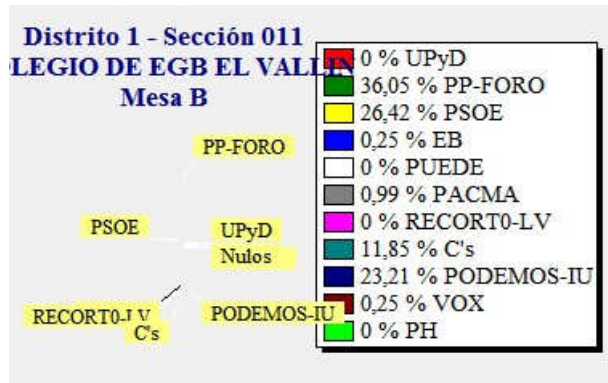

Fecha : 26/06/2016

Ayuntamiento de CASTRILLON

Pág. 2

ELECCIONES GENERALES.26 DE JUNIO DE 2016
Elecciones generales. Cierre de las mesas electorales

Fecha : 26/06/2016

Ayuntamiento de CASTRILLON

Pág. 3

ELECCIONES GENERALES.26 DE JUNIO DE 2016
Elecciones generales. Cierre de las mesas electorales

Fecha : 26/06/2016

Ayuntamiento de CASTRILLON

Pág. 4

ELECCIONES GENERALES.26 DE JUNIO DE 2016
Elecciones generales. Cierre de las mesas electorales

Fecha : 26/06/2016

Ayuntamiento de CASTRILLON

Pág. 5

ELECCIONES GENERALES.26 DE JUNIO DE 2016
Elecciones generales. Cierre de las mesas electorales

Fecha : 26/06/2016

Ayuntamiento de CASTRILLON

Pág. 6

ELECCIONES GENERALES.26 DE JUNIO DE 2016
Elecciones generales. Cierre de las mesas electorales

Fecha : 26/06/2016

Ayuntamiento de CASTRILLON

Pág. 7

ELECCIONES GENERALES.26 DE JUNIO DE 2016
Elecciones generales. Cierre de las mesas electorales