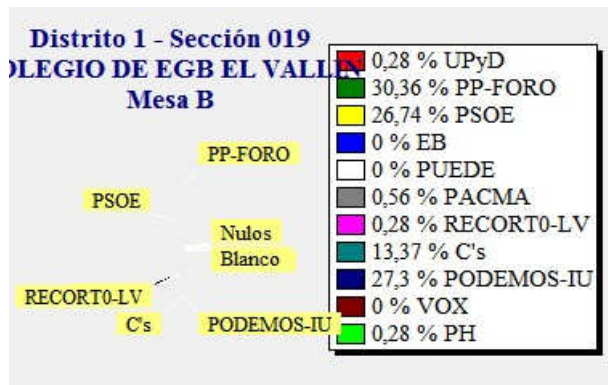

ELECCIONES GENERALES.26 DE JUNIO DE 2016
Elecciones generales. Cierre de las mesas electorales

Fecha : 26/06/2016

Ayuntamiento de CASTRILLON

Pág. 10