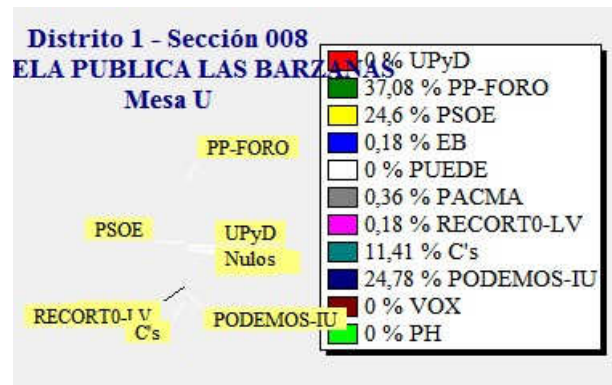

ELECCIONES GENERALES.26 DE JUNIO DE 2016
Elecciones generales. Cierre de las mesas electorales

Fecha : 26/06/2016

Ayuntamiento de CASTRILLON

Pág. 1

ELECCIONES GENERALES.26 DE JUNIO DE 2016
Elecciones generales. Cierre de las mesas electorales

Fecha : 26/06/2016

Ayuntamiento de CASTRILLON

Pág. 2

ELECCIONES GENERALES.26 DE JUNIO DE 2016
Elecciones generales. Cierre de las mesas electorales

Fecha : 26/06/2016

Ayuntamiento de CASTRILLON

Pág. 3

ELECCIONES GENERALES.26 DE JUNIO DE 2016
Elecciones generales. Cierre de las mesas electorales

Fecha : 26/06/2016

Ayuntamiento de CASTRILLON

Pág. 4

ELECCIONES GENERALES.26 DE JUNIO DE 2016
Elecciones generales. Cierre de las mesas electorales

Fecha : 26/06/2016

Ayuntamiento de CASTRILLON

Pág. 5

ELECCIONES GENERALES.26 DE JUNIO DE 2016
Elecciones generales. Cierre de las mesas electorales