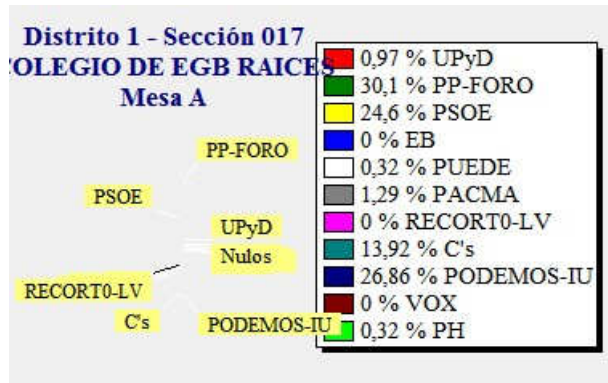

Fecha : 26/06/2016

Ayuntamiento de CASTRILLON

Pág. 6

ELECCIONES GENERALES.26 DE JUNIO DE 2016
Elecciones generales. Cierre de las mesas electorales

Fecha : 26/06/2016

Ayuntamiento de CASTRILLON

Pág. 7

ELECCIONES GENERALES.26 DE JUNIO DE 2016
Elecciones generales. Cierre de las mesas electorales

Fecha : 26/06/2016

Ayuntamiento de CASTRILLON

Pág. 8

ELECCIONES GENERALES.26 DE JUNIO DE 2016
Elecciones generales. Cierre de las mesas electorales

Fecha : 26/06/2016

Ayuntamiento de CASTRILLON

Pág. 9

ELECCIONES GENERALES.26 DE JUNIO DE 2016
Elecciones generales. Cierre de las mesas electorales

Fecha : 26/06/2016

Ayuntamiento de CASTRILLON

Pág. 10

ELECCIONES GENERALES.26 DE JUNIO DE 2016
Elecciones generales. Cierre de las mesas electorales

Fecha : 26/06/2016

Ayuntamiento de CASTRILLON

Pág. 11