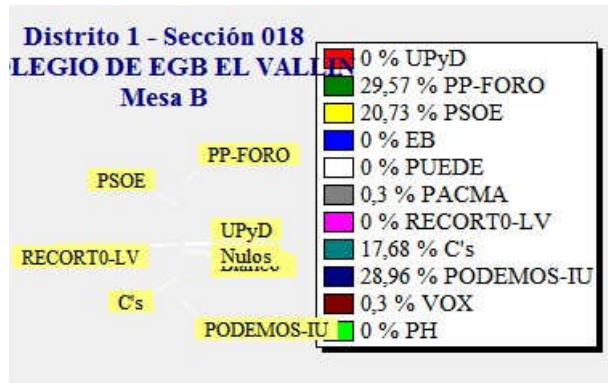

Fecha : 26/06/2016

Ayuntamiento de CASTRILLON

Pág. 6

ELECCIONES GENERALES.26 DE JUNIO DE 2016
Elecciones generales. Cierre de las mesas electorales

Fecha : 26/06/2016

Ayuntamiento de CASTRILLON

Pág. 7

ELECCIONES GENERALES.26 DE JUNIO DE 2016
Elecciones generales. Cierre de las mesas electorales

Fecha : 26/06/2016

Ayuntamiento de CASTRILLON

Pág. 8

ELECCIONES GENERALES.26 DE JUNIO DE 2016
Elecciones generales. Cierre de las mesas electorales

Fecha : 26/06/2016

Ayuntamiento de CASTRILLON

Pág. 9

ELECCIONES GENERALES.26 DE JUNIO DE 2016
Elecciones generales. Cierre de las mesas electorales

Fecha : 26/06/2016

Ayuntamiento de CASTRILLON

Pág. 10

ELECCIONES GENERALES.26 DE JUNIO DE 2016
Elecciones generales. Cierre de las mesas electorales

Fecha : 26/06/2016

Ayuntamiento de CASTRILLON

Pág. 11