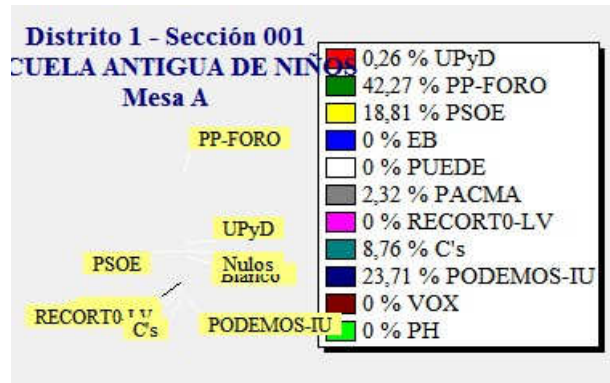

ELECCIONES GENERALES.26 DE JUNIO DE 2016
Elecciones generales. Cierre de las mesas electorales

Fecha : 26/06/2016

Ayuntamiento de CASTRILLON

Pág. 1

ELECCIONES GENERALES.26 DE JUNIO DE 2016
Elecciones generales. Cierre de las mesas electorales

Fecha : 26/06/2016

Ayuntamiento de CASTRILLON

Pág. 2

ELECCIONES GENERALES.26 DE JUNIO DE 2016
Elecciones generales. Cierre de las mesas electorales

Fecha : 26/06/2016

Ayuntamiento de CASTRILLON

Pág. 3

ELECCIONES GENERALES.26 DE JUNIO DE 2016
Elecciones generales. Cierre de las mesas electorales