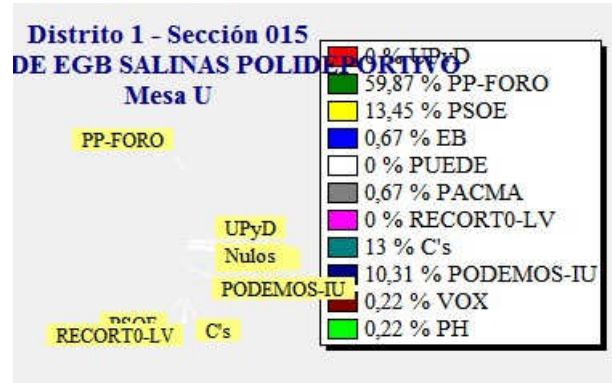

Fecha : 26/06/2016

Ayuntamiento de CASTRILLON

Pág. 4

ELECCIONES GENERALES.26 DE JUNIO DE 2016
Elecciones generales. Cierre de las mesas electorales

Fecha : 26/06/2016

Ayuntamiento de CASTRILLON

Pág. 5

ELECCIONES GENERALES.26 DE JUNIO DE 2016
Elecciones generales. Cierre de las mesas electorales

Fecha : 26/06/2016

Ayuntamiento de CASTRILLON

Pág. 6

ELECCIONES GENERALES.26 DE JUNIO DE 2016
Elecciones generales. Cierre de las mesas electorales

Fecha : 26/06/2016

Ayuntamiento de CASTRILLON

Pág. 7

ELECCIONES GENERALES.26 DE JUNIO DE 2016
Elecciones generales. Cierre de las mesas electorales

Fecha : 26/06/2016

Ayuntamiento de CASTRILLON

Pág. 8

ELECCIONES GENERALES.26 DE JUNIO DE 2016
Elecciones generales. Cierre de las mesas electorales

Fecha : 26/06/2016

Ayuntamiento de CASTRILLON

Pág. 9

ELECCIONES GENERALES.26 DE JUNIO DE 2016
Elecciones generales. Cierre de las mesas electorales