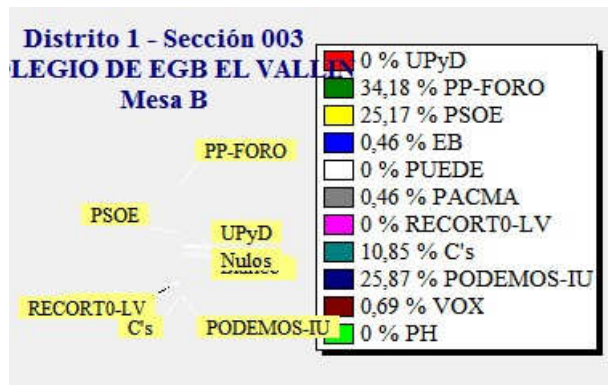

ELECCIONES GENERALES.26 DE JUNIO DE 2016
Elecciones generales. Cierre de las mesas electorales

Fecha : 26/06/2016

Ayuntamiento de CASTRILLON

Pág. 1

ELECCIONES GENERALES.26 DE JUNIO DE 2016
Elecciones generales. Cierre de las mesas electorales

Fecha : 26/06/2016

Ayuntamiento de CASTRILLON

Pág. 2

ELECCIONES GENERALES.26 DE JUNIO DE 2016
Elecciones generales. Cierre de las mesas electorales

Fecha : 26/06/2016

Ayuntamiento de CASTRILLON

Pág. 3

ELECCIONES GENERALES.26 DE JUNIO DE 2016
Elecciones generales. Cierre de las mesas electorales