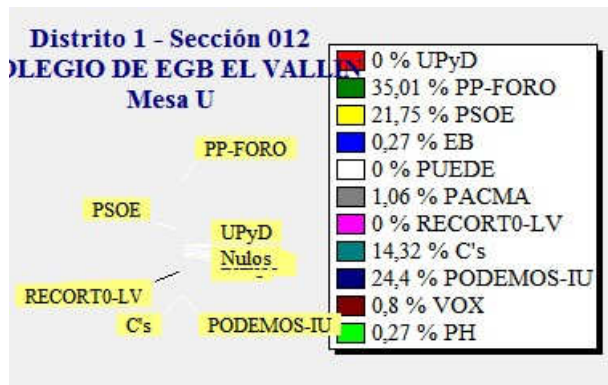

Fecha : 26/06/2016

Ayuntamiento de CASTRILLON

Pág. 2

ELECCIONES GENERALES.26 DE JUNIO DE 2016
Elecciones generales. Cierre de las mesas electorales

Fecha : 26/06/2016

Ayuntamiento de CASTRILLON

Pág. 3

ELECCIONES GENERALES.26 DE JUNIO DE 2016
Elecciones generales. Cierre de las mesas electorales

Fecha : 26/06/2016

Ayuntamiento de CASTRILLON

Pág. 4

ELECCIONES GENERALES.26 DE JUNIO DE 2016
Elecciones generales. Cierre de las mesas electorales

Fecha : 26/06/2016

Ayuntamiento de CASTRILLON

Pág. 5

ELECCIONES GENERALES.26 DE JUNIO DE 2016
Elecciones generales. Cierre de las mesas electorales

Fecha : 26/06/2016

Ayuntamiento de CASTRILLON

Pág. 6

ELECCIONES GENERALES.26 DE JUNIO DE 2016
Elecciones generales. Cierre de las mesas electorales

Fecha : 26/06/2016

Ayuntamiento de CASTRILLON

Pág. 7

ELECCIONES GENERALES.26 DE JUNIO DE 2016
Elecciones generales. Cierre de las mesas electorales