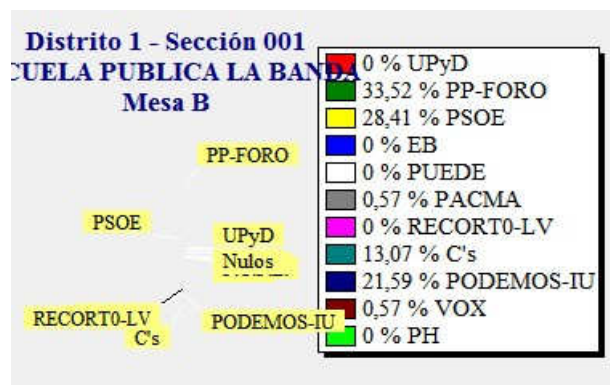

ELECCIONES GENERALES.26 DE JUNIO DE 2016
Elecciones generales. Cierre de las mesas electorales

Fecha : 26/06/2016

Ayuntamiento de CASTRILLON

Pág. 1

ELECCIONES GENERALES.26 DE JUNIO DE 2016
Elecciones generales. Cierre de las mesas electorales

Fecha : 26/06/2016

Ayuntamiento de CASTRILLON

Pág. 2

ELECCIONES GENERALES.26 DE JUNIO DE 2016
Elecciones generales. Cierre de las mesas electorales

Fecha : 26/06/2016

Ayuntamiento de CASTRILLON

Pág. 3

ELECCIONES GENERALES.26 DE JUNIO DE 2016
Elecciones generales. Cierre de las mesas electorales