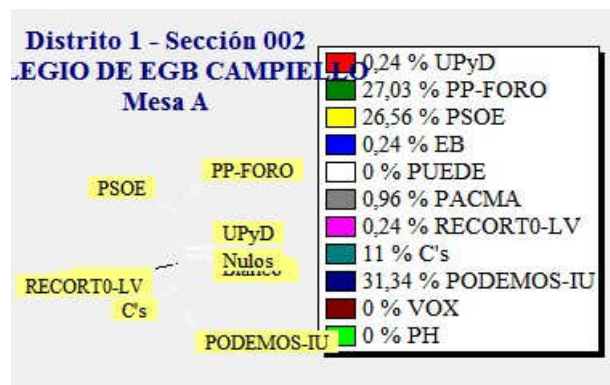

ELECCIONES GENERALES.26 DE JUNIO DE 2016
Elecciones generales. Cierre de las mesas electorales

Fecha : 26/06/2016

Ayuntamiento de CASTRILLON

Pág. 1

ELECCIONES GENERALES.26 DE JUNIO DE 2016
Elecciones generales. Cierre de las mesas electorales

Fecha : 26/06/2016

Ayuntamiento de CASTRILLON

Pág. 2

ELECCIONES GENERALES.26 DE JUNIO DE 2016
Elecciones generales. Cierre de las mesas electorales

Fecha : 26/06/2016

Ayuntamiento de CASTRILLON

Pág. 3

ELECCIONES GENERALES.26 DE JUNIO DE 2016
Elecciones generales. Cierre de las mesas electorales