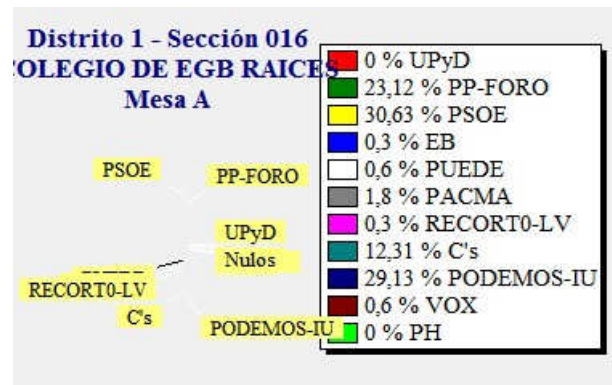

Fecha : 26/06/2016

Ayuntamiento de CASTRILLON

Pág. 4

ELECCIONES GENERALES.26 DE JUNIO DE 2016
Elecciones generales. Cierre de las mesas electorales

Fecha : 26/06/2016

Ayuntamiento de CASTRILLON

Pág. 5

ELECCIONES GENERALES.26 DE JUNIO DE 2016
Elecciones generales. Cierre de las mesas electorales

Fecha : 26/06/2016

Ayuntamiento de CASTRILLON

Pág. 6

ELECCIONES GENERALES.26 DE JUNIO DE 2016
Elecciones generales. Cierre de las mesas electorales

Fecha : 26/06/2016

Ayuntamiento de CASTRILLON

Pág. 7

ELECCIONES GENERALES.26 DE JUNIO DE 2016
Elecciones generales. Cierre de las mesas electorales

Fecha : 26/06/2016

Ayuntamiento de CASTRILLON

Pág. 8

ELECCIONES GENERALES.26 DE JUNIO DE 2016
Elecciones generales. Cierre de las mesas electorales

Fecha : 26/06/2016

Ayuntamiento de CASTRILLON

Pág. 9

ELECCIONES GENERALES.26 DE JUNIO DE 2016
Elecciones generales. Cierre de las mesas electorales