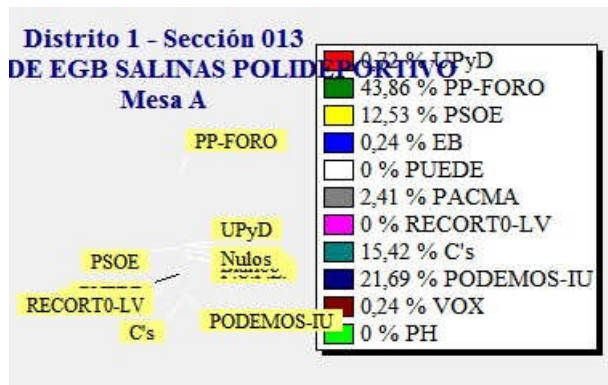

Fecha : 26/06/2016

Ayuntamiento de CASTRILLON

Pág. 2

ELECCIONES GENERALES.26 DE JUNIO DE 2016
Elecciones generales. Cierre de las mesas electorales

Fecha : 26/06/2016

Ayuntamiento de CASTRILLON

Pág. 3

ELECCIONES GENERALES.26 DE JUNIO DE 2016
Elecciones generales. Cierre de las mesas electorales

Fecha : 26/06/2016

Ayuntamiento de CASTRILLON

Pág. 4

ELECCIONES GENERALES.26 DE JUNIO DE 2016
Elecciones generales. Cierre de las mesas electorales

Fecha : 26/06/2016

Ayuntamiento de CASTRILLON

Pág. 5

ELECCIONES GENERALES.26 DE JUNIO DE 2016
Elecciones generales. Cierre de las mesas electorales

Fecha : 26/06/2016

Ayuntamiento de CASTRILLON

Pág. 6

ELECCIONES GENERALES.26 DE JUNIO DE 2016
Elecciones generales. Cierre de las mesas electorales

Fecha : 26/06/2016

Ayuntamiento de CASTRILLON

Pág. 7

ELECCIONES GENERALES.26 DE JUNIO DE 2016
Elecciones generales. Cierre de las mesas electorales