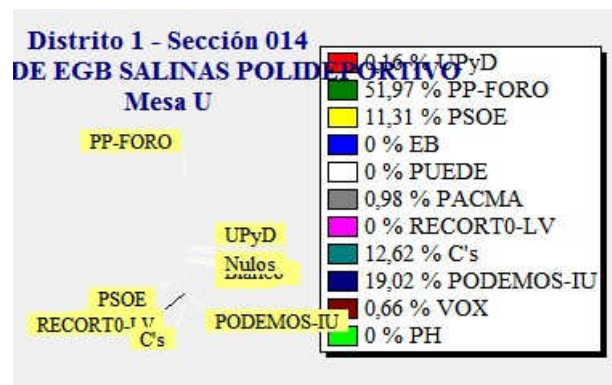

Fecha : 26/06/2016

Ayuntamiento de CASTRILLON

Pág. 4

ELECCIONES GENERALES.26 DE JUNIO DE 2016
Elecciones generales. Cierre de las mesas electorales

Fecha : 26/06/2016

Ayuntamiento de CASTRILLON

Pág. 5

ELECCIONES GENERALES.26 DE JUNIO DE 2016
Elecciones generales. Cierre de las mesas electorales

Fecha : 26/06/2016

Ayuntamiento de CASTRILLON

Pág. 6

ELECCIONES GENERALES.26 DE JUNIO DE 2016
Elecciones generales. Cierre de las mesas electorales

Fecha : 26/06/2016

Ayuntamiento de CASTRILLON

Pág. 7

ELECCIONES GENERALES.26 DE JUNIO DE 2016
Elecciones generales. Cierre de las mesas electorales

Fecha : 26/06/2016

Ayuntamiento de CASTRILLON

Pág. 8

ELECCIONES GENERALES.26 DE JUNIO DE 2016
Elecciones generales. Cierre de las mesas electorales

Fecha : 26/06/2016

Ayuntamiento de CASTRILLON

Pág. 9

ELECCIONES GENERALES.26 DE JUNIO DE 2016
Elecciones generales. Cierre de las mesas electorales