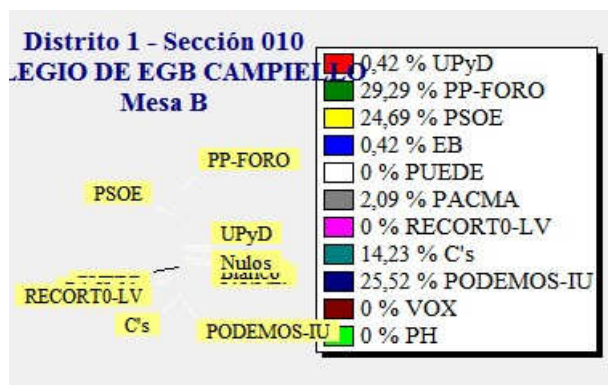

Fecha : 26/06/2016

Ayuntamiento de CASTRILLON

Pág. 2

ELECCIONES GENERALES.26 DE JUNIO DE 2016
Elecciones generales. Cierre de las mesas electorales

Fecha : 26/06/2016

Ayuntamiento de CASTRILLON

Pág. 3

ELECCIONES GENERALES.26 DE JUNIO DE 2016
Elecciones generales. Cierre de las mesas electorales

Fecha : 26/06/2016

Ayuntamiento de CASTRILLON

Pág. 4

ELECCIONES GENERALES.26 DE JUNIO DE 2016
Elecciones generales. Cierre de las mesas electorales

Fecha : 26/06/2016

Ayuntamiento de CASTRILLON

Pág. 5

ELECCIONES GENERALES.26 DE JUNIO DE 2016
Elecciones generales. Cierre de las mesas electorales

Fecha : 26/06/2016

Ayuntamiento de CASTRILLON

Pág. 6

ELECCIONES GENERALES.26 DE JUNIO DE 2016
Elecciones generales. Cierre de las mesas electorales

Fecha : 26/06/2016

Ayuntamiento de CASTRILLON

Pág. 7

ELECCIONES GENERALES.26 DE JUNIO DE 2016
Elecciones generales. Cierre de las mesas electorales