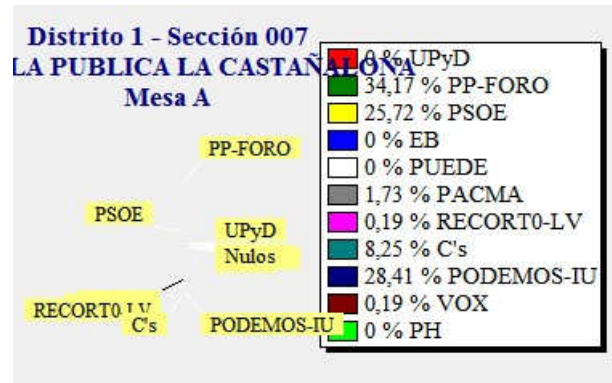

Fecha : 26/06/2016

Ayuntamiento de CASTRILLON

Pág. 2

ELECCIONES GENERALES.26 DE JUNIO DE 2016
Elecciones generales. Cierre de las mesas electorales

Fecha : 26/06/2016

Ayuntamiento de CASTRILLON

Pág. 3

ELECCIONES GENERALES.26 DE JUNIO DE 2016
Elecciones generales. Cierre de las mesas electorales

Fecha : 26/06/2016

Ayuntamiento de CASTRILLON

Pág. 4

ELECCIONES GENERALES.26 DE JUNIO DE 2016
Elecciones generales. Cierre de las mesas electorales

Fecha : 26/06/2016

Ayuntamiento de CASTRILLON

Pág. 5

ELECCIONES GENERALES.26 DE JUNIO DE 2016
Elecciones generales. Cierre de las mesas electorales