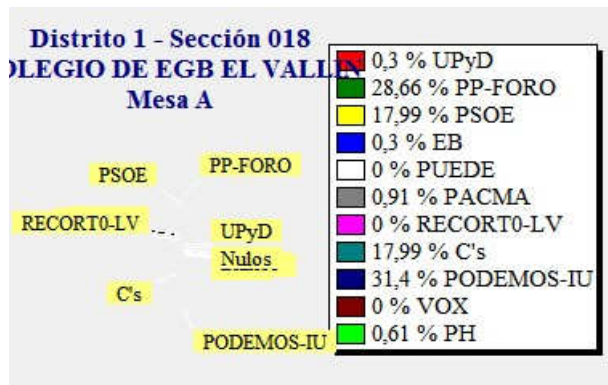

Fecha : 26/06/2016

Ayuntamiento de CASTRILLON

Pág. 6

ELECCIONES GENERALES.26 DE JUNIO DE 2016
Elecciones generales. Cierre de las mesas electorales

Fecha : 26/06/2016

Ayuntamiento de CASTRILLON

Pág. 7

ELECCIONES GENERALES.26 DE JUNIO DE 2016
Elecciones generales. Cierre de las mesas electorales

Fecha : 26/06/2016

Ayuntamiento de CASTRILLON

Pág. 8

ELECCIONES GENERALES.26 DE JUNIO DE 2016
Elecciones generales. Cierre de las mesas electorales

Fecha : 26/06/2016

Ayuntamiento de CASTRILLON

Pág. 9

ELECCIONES GENERALES.26 DE JUNIO DE 2016
Elecciones generales. Cierre de las mesas electorales

Fecha : 26/06/2016

Ayuntamiento de CASTRILLON

Pág. 10

ELECCIONES GENERALES.26 DE JUNIO DE 2016
Elecciones generales. Cierre de las mesas electorales

Fecha : 26/06/2016

Ayuntamiento de CASTRILLON

Pág. 11