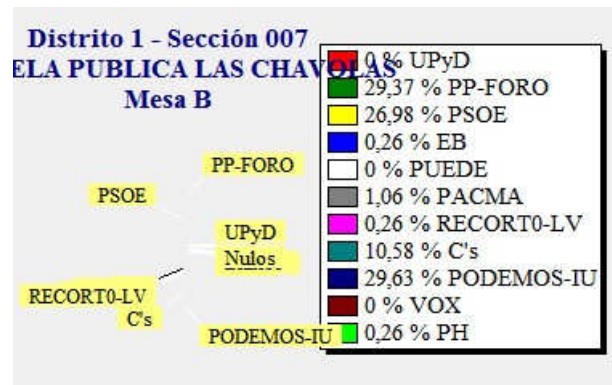

ELECCIONES GENERALES.26 DE JUNIO DE 2016
Elecciones generales. Cierre de las mesas electorales

Fecha : 26/06/2016

Ayuntamiento de CASTRILLON

Pág. 1

ELECCIONES GENERALES.26 DE JUNIO DE 2016
Elecciones generales. Cierre de las mesas electorales

Fecha : 26/06/2016

Ayuntamiento de CASTRILLON

Pág. 2

ELECCIONES GENERALES.26 DE JUNIO DE 2016
Elecciones generales. Cierre de las mesas electorales

Fecha : 26/06/2016

Ayuntamiento de CASTRILLON

Pág. 3

ELECCIONES GENERALES.26 DE JUNIO DE 2016
Elecciones generales. Cierre de las mesas electorales

Fecha : 26/06/2016

Ayuntamiento de CASTRILLON

Pág. 4

ELECCIONES GENERALES.26 DE JUNIO DE 2016
Elecciones generales. Cierre de las mesas electorales

Fecha : 26/06/2016

Ayuntamiento de CASTRILLON

Pág. 5

ELECCIONES GENERALES.26 DE JUNIO DE 2016
Elecciones generales. Cierre de las mesas electorales