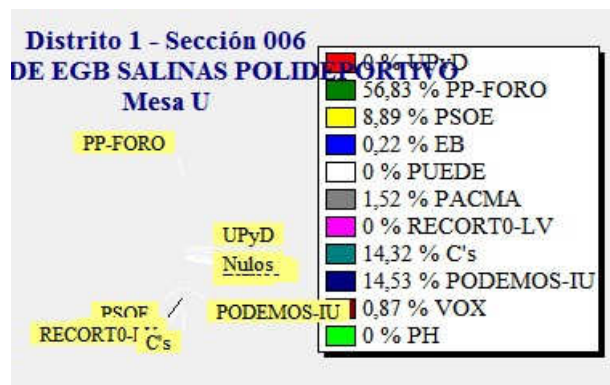

ELECCIONES GENERALES.26 DE JUNIO DE 2016
Elecciones generales. Cierre de las mesas electorales

Fecha : 26/06/2016

Ayuntamiento de CASTRILLON

Pág. 1

ELECCIONES GENERALES.26 DE JUNIO DE 2016
Elecciones generales. Cierre de las mesas electorales

Fecha : 26/06/2016

Ayuntamiento de CASTRILLON

Pág. 2

ELECCIONES GENERALES.26 DE JUNIO DE 2016
Elecciones generales. Cierre de las mesas electorales

Fecha : 26/06/2016

Ayuntamiento de CASTRILLON

Pág. 3

ELECCIONES GENERALES.26 DE JUNIO DE 2016
Elecciones generales. Cierre de las mesas electorales

Fecha : 26/06/2016

Ayuntamiento de CASTRILLON

Pág. 4

ELECCIONES GENERALES.26 DE JUNIO DE 2016
Elecciones generales. Cierre de las mesas electorales

Fecha : 26/06/2016

Ayuntamiento de CASTRILLON

Pág. 5

ELECCIONES GENERALES.26 DE JUNIO DE 2016
Elecciones generales. Cierre de las mesas electorales