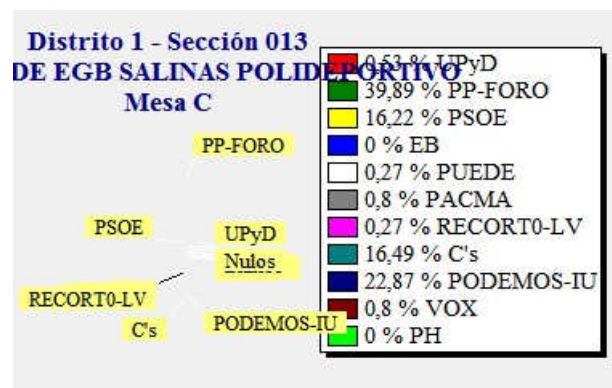

Fecha : 26/06/2016

Ayuntamiento de CASTRILLON

Pág. 4

ELECCIONES GENERALES.26 DE JUNIO DE 2016
Elecciones generales. Cierre de las mesas electorales

Fecha : 26/06/2016

Ayuntamiento de CASTRILLON

Pág. 5

ELECCIONES GENERALES.26 DE JUNIO DE 2016
Elecciones generales. Cierre de las mesas electorales

Fecha : 26/06/2016

Ayuntamiento de CASTRILLON

Pág. 6

ELECCIONES GENERALES.26 DE JUNIO DE 2016
Elecciones generales. Cierre de las mesas electorales

Fecha : 26/06/2016

Ayuntamiento de CASTRILLON

Pág. 7

ELECCIONES GENERALES.26 DE JUNIO DE 2016
Elecciones generales. Cierre de las mesas electorales

Fecha : 26/06/2016

Ayuntamiento de CASTRILLON

Pág. 8

ELECCIONES GENERALES.26 DE JUNIO DE 2016
Elecciones generales. Cierre de las mesas electorales

Fecha : 26/06/2016

Ayuntamiento de CASTRILLON

Pág. 9

ELECCIONES GENERALES.26 DE JUNIO DE 2016
Elecciones generales. Cierre de las mesas electorales