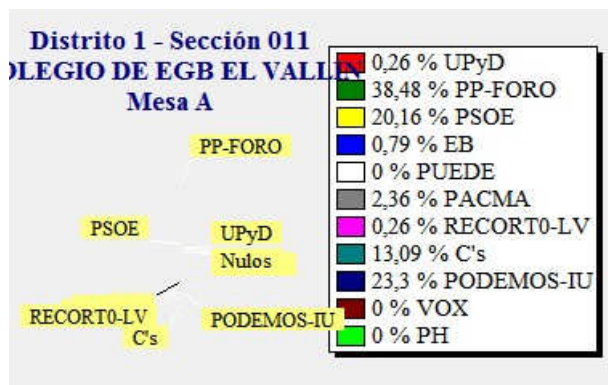

Fecha : 26/06/2016

Ayuntamiento de CASTRILLON

Pág. 2

ELECCIONES GENERALES.26 DE JUNIO DE 2016
Elecciones generales. Cierre de las mesas electorales

Fecha : 26/06/2016

Ayuntamiento de CASTRILLON

Pág. 3

ELECCIONES GENERALES.26 DE JUNIO DE 2016
Elecciones generales. Cierre de las mesas electorales

Fecha : 26/06/2016

Ayuntamiento de CASTRILLON

Pág. 4

ELECCIONES GENERALES.26 DE JUNIO DE 2016
Elecciones generales. Cierre de las mesas electorales

Fecha : 26/06/2016

Ayuntamiento de CASTRILLON

Pág. 5

ELECCIONES GENERALES.26 DE JUNIO DE 2016
Elecciones generales. Cierre de las mesas electorales

Fecha : 26/06/2016

Ayuntamiento de CASTRILLON

Pág. 6

ELECCIONES GENERALES.26 DE JUNIO DE 2016
Elecciones generales. Cierre de las mesas electorales

Fecha : 26/06/2016

Ayuntamiento de CASTRILLON

Pág. 7

ELECCIONES GENERALES.26 DE JUNIO DE 2016
Elecciones generales. Cierre de las mesas electorales