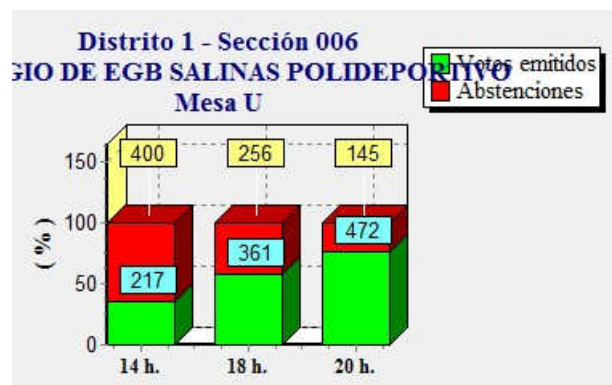

Fecha : 20/12/2015

Ayuntamiento de CASTRILLON

Pág. 2

ELECCIONES GENERALES.20 DE DICIEMBRE DE 2015
Elecciones generales. Estimación de votos por mesa electoral

Fecha : 20/12/2015

Ayuntamiento de CASTRILLON

Pág. 3