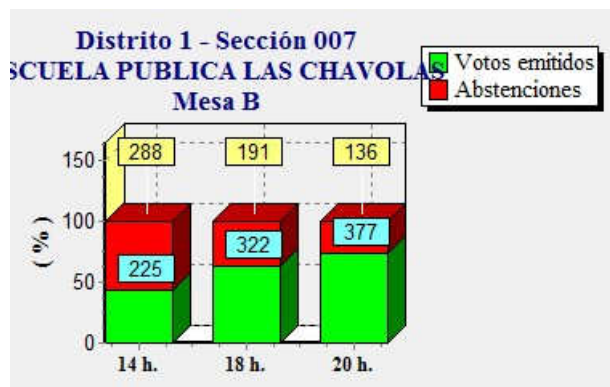

ELECCIONES GENERALES.20 DE DICIEMBRE DE 2015
Elecciones generales. Estimación de votos por mesa electoral

Fecha : 20/12/2015

Ayuntamiento de CASTRILLON

Pág. 4