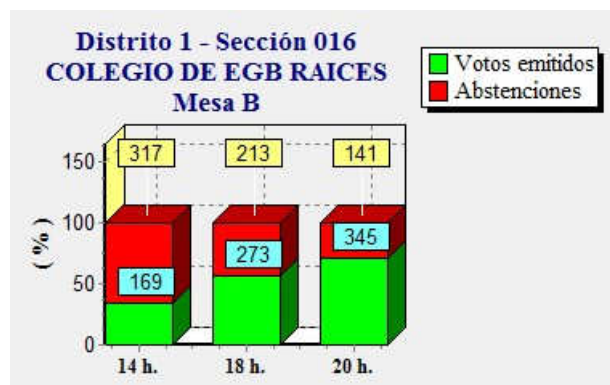

ELECCIONES GENERALES.20 DE DICIEMBRE DE 2015
Elecciones generales. Estimación de votos por mesa electoral

ELECCIONES GENERALES.20 DE DICIEMBRE DE 2015
Elecciones generales. Estimación de votos por mesa electoral

Fecha : 20/12/2015

Ayuntamiento de CASTRILLON

Pág. 8

ELECCIONES GENERALES.20 DE DICIEMBRE DE 2015
Elecciones generales. Estimación de votos por mesa electoral

Fecha : 20/12/2015

Ayuntamiento de CASTRILLON

Pág. 9