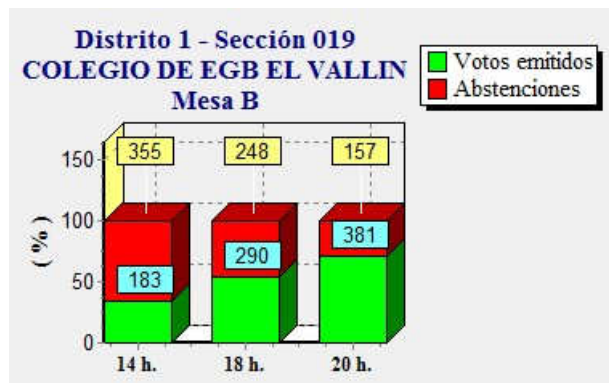

ELECCIONES GENERALES.20 DE DICIEMBRE DE 2015
Elecciones generales. Estimación de votos por mesa electoral

Fecha : 20/12/2015

Ayuntamiento de CASTRILLON

Pág. 10