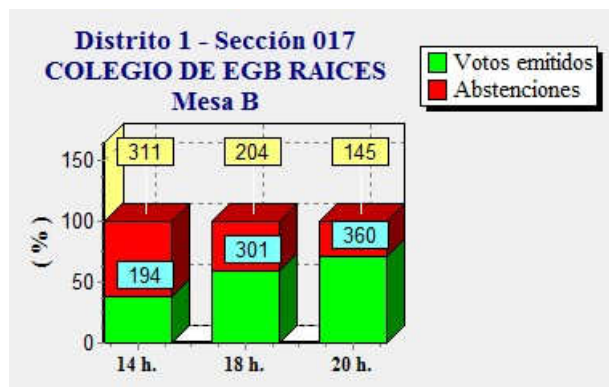

ELECCIONES GENERALES.20 DE DICIEMBRE DE 2015
Elecciones generales. Estimación de votos por mesa electoral

ELECCIONES GENERALES.20 DE DICIEMBRE DE 2015
Elecciones generales. Estimación de votos por mesa electoral

Fecha : 20/12/2015

Ayuntamiento de CASTRILLON

Pág. 8

ELECCIONES GENERALES.20 DE DICIEMBRE DE 2015
Elecciones generales. Estimación de votos por mesa electoral

Fecha : 20/12/2015

Ayuntamiento de CASTRILLON

Pág. 9