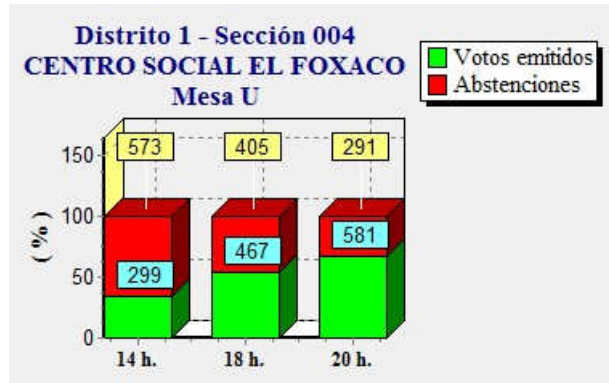

Fecha : 20/12/2015

Ayuntamiento de CASTRILLON

Pág. 2

ELECCIONES GENERALES.20 DE DICIEMBRE DE 2015
Elecciones generales. Estimación de votos por mesa electoral

Fecha : 20/12/2015

Ayuntamiento de CASTRILLON

Pág. 3