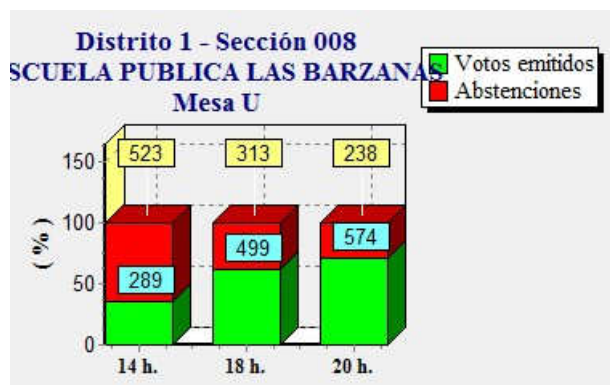

ELECCIONES GENERALES.20 DE DICIEMBRE DE 2015
Elecciones generales. Estimación de votos por mesa electoral

Fecha : 20/12/2015

Ayuntamiento de CASTRILLON

Pág. 4