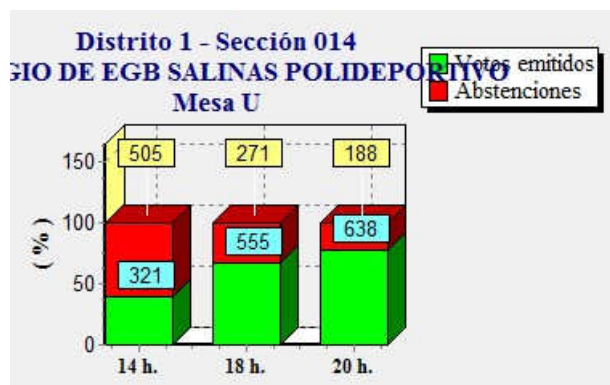

Fecha : 20/12/2015

Ayuntamiento de CASTRILLON

Pág. 5

ELECCIONES GENERALES.20 DE DICIEMBRE DE 2015
Elecciones generales. Estimación de votos por mesa electoral

Fecha : 20/12/2015

Ayuntamiento de CASTRILLON

Pág. 6

ELECCIONES GENERALES.20 DE DICIEMBRE DE 2015
Elecciones generales. Estimación de votos por mesa electoral

ELECCIONES GENERALES.20 DE DICIEMBRE DE 2015
Elecciones generales. Estimación de votos por mesa electoral