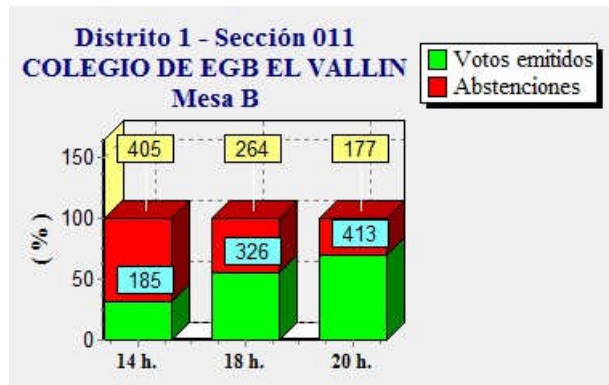

Fecha : 20/12/2015

Ayuntamiento de CASTRILLON

Pág. 5

ELECCIONES GENERALES.20 DE DICIEMBRE DE 2015
Elecciones generales. Estimación de votos por mesa electoral

Fecha : 20/12/2015

Ayuntamiento de CASTRILLON

Pág. 6

ELECCIONES GENERALES.20 DE DICIEMBRE DE 2015
Elecciones generales. Estimación de votos por mesa electoral

ELECCIONES GENERALES.20 DE DICIEMBRE DE 2015
Elecciones generales. Estimación de votos por mesa electoral