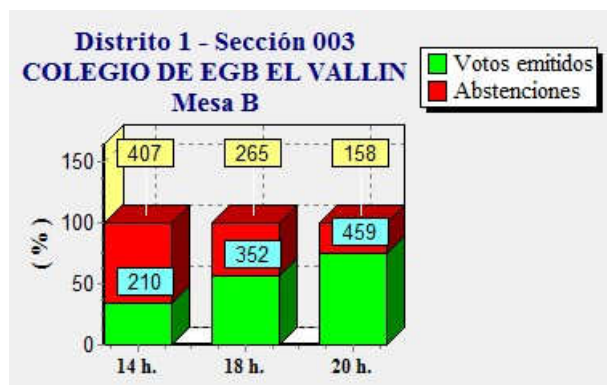

ELECCIONES GENERALES.20 DE DICIEMBRE DE 2015
Elecciones generales. Estimación de votos por mesa electoral

Fecha : 20/12/2015

Ayuntamiento de CASTRILLON

Pág. 2