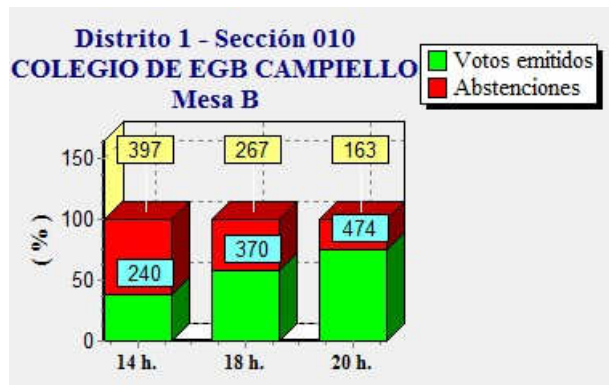

ELECCIONES GENERALES.20 DE DICIEMBRE DE 2015
Elecciones generales. Estimación de votos por mesa electoral

Fecha : 20/12/2015

Ayuntamiento de CASTRILLON

Pág. 5