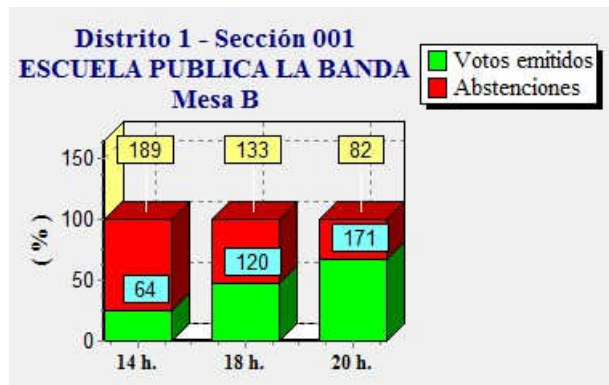

ELECCIONES GENERALES.20 DE DICIEMBRE DE 2015
Elecciones generales. Estimación de votos por mesa electoral

Fecha : 20/12/2015

Ayuntamiento de CASTRILLON

Pág. 1

ELECCIONES GENERALES.20 DE DICIEMBRE DE 2015
Elecciones generales. Estimación de votos por mesa electoral