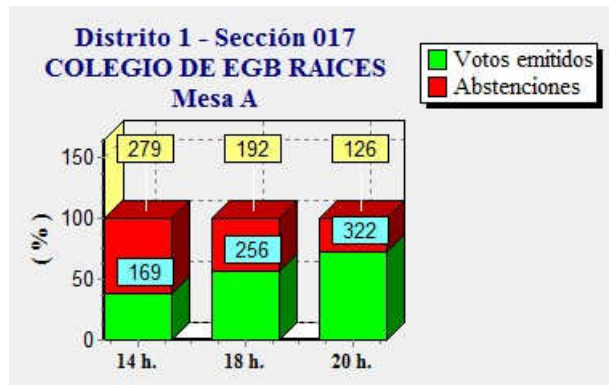

ELECCIONES GENERALES.20 DE DICIEMBRE DE 2015
Elecciones generales. Estimación de votos por mesa electoral

ELECCIONES GENERALES.20 DE DICIEMBRE DE 2015
Elecciones generales. Estimación de votos por mesa electoral

Fecha : 20/12/2015

Ayuntamiento de CASTRILLON

Pág. 8

ELECCIONES GENERALES.20 DE DICIEMBRE DE 2015
Elecciones generales. Estimación de votos por mesa electoral

Fecha : 20/12/2015

Ayuntamiento de CASTRILLON

Pág. 9

ELECCIONES GENERALES.20 DE DICIEMBRE DE 2015
Elecciones generales. Estimación de votos por mesa electoral

Fecha : 20/12/2015

Ayuntamiento de CASTRILLON

Pág. 10

ELECCIONES GENERALES.20 DE DICIEMBRE DE 2015
Elecciones generales. Estimación de votos por mesa electoral