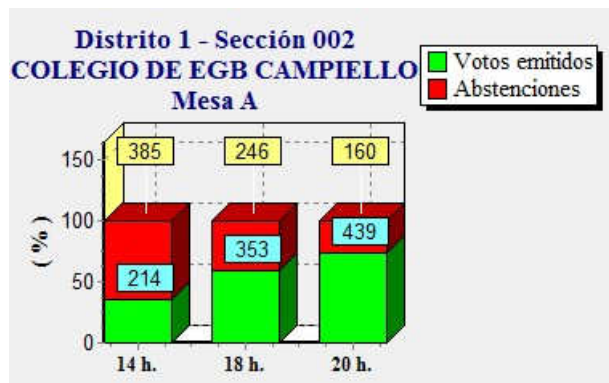

ELECCIONES GENERALES.20 DE DICIEMBRE DE 2015
Elecciones generales. Estimación de votos por mesa electoral

Fecha : 20/12/2015

Ayuntamiento de CASTRILLON

Pág. 1

ELECCIONES GENERALES.20 DE DICIEMBRE DE 2015
Elecciones generales. Estimación de votos por mesa electoral