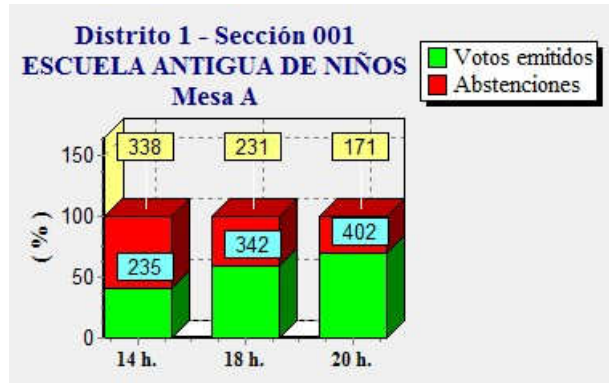

ELECCIONES GENERALES.20 DE DICIEMBRE DE 2015
Elecciones generales. Estimación de votos por mesa electoral

Fecha : 20/12/2015

Ayuntamiento de CASTRILLON

Pág. 1

ELECCIONES GENERALES.20 DE DICIEMBRE DE 2015
Elecciones generales. Estimación de votos por mesa electoral