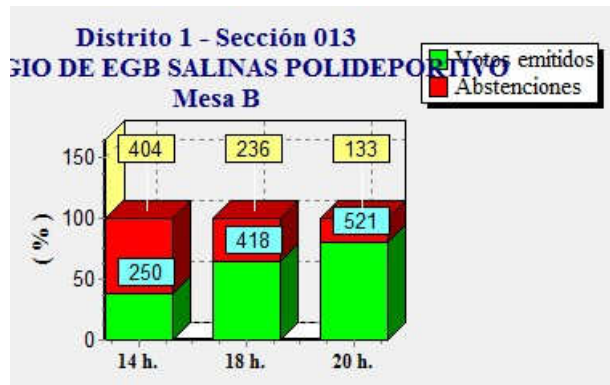

Fecha : 20/12/2015

Ayuntamiento de CASTRILLON

Pág. 5

ELECCIONES GENERALES.20 DE DICIEMBRE DE 2015
Elecciones generales. Estimación de votos por mesa electoral

Fecha : 20/12/2015

Ayuntamiento de CASTRILLON

Pág. 6

ELECCIONES GENERALES.20 DE DICIEMBRE DE 2015
Elecciones generales. Estimación de votos por mesa electoral

ELECCIONES GENERALES.20 DE DICIEMBRE DE 2015
Elecciones generales. Estimación de votos por mesa electoral