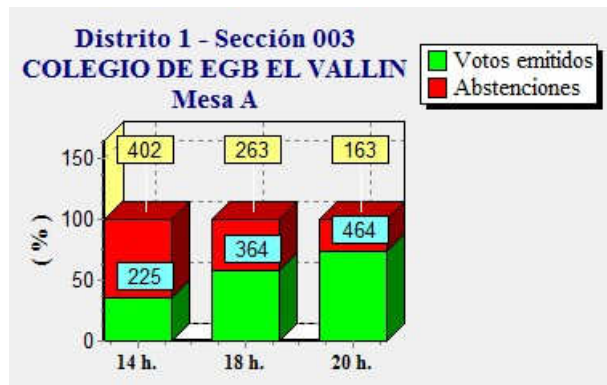

ELECCIONES GENERALES.20 DE DICIEMBRE DE 2015
Elecciones generales. Estimación de votos por mesa electoral

Fecha : 20/12/2015

Ayuntamiento de CASTRILLON

Pág. 2