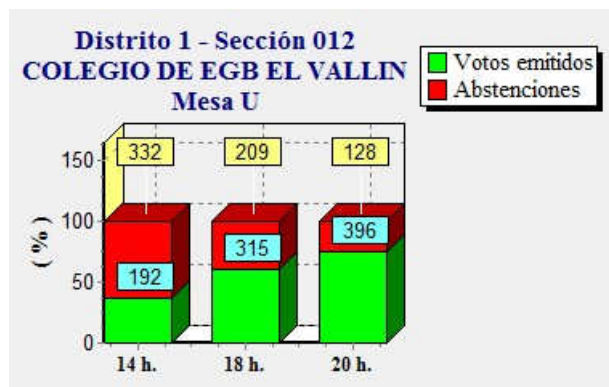

Fecha : 20/12/2015

Ayuntamiento de CASTRILLON

Pág. 5

ELECCIONES GENERALES.20 DE DICIEMBRE DE 2015
Elecciones generales. Estimación de votos por mesa electoral

Fecha : 20/12/2015

Ayuntamiento de CASTRILLON

Pág. 6

ELECCIONES GENERALES.20 DE DICIEMBRE DE 2015
Elecciones generales. Estimación de votos por mesa electoral

ELECCIONES GENERALES.20 DE DICIEMBRE DE 2015
Elecciones generales. Estimación de votos por mesa electoral