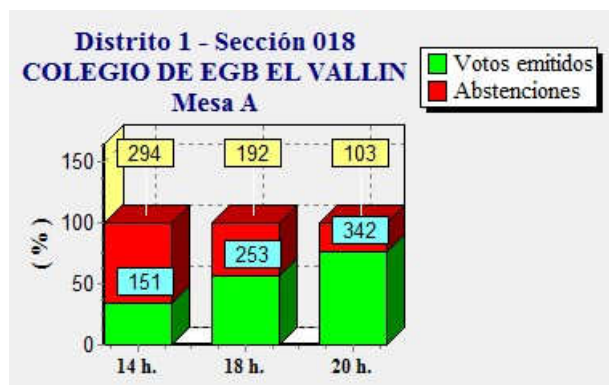

ELECCIONES GENERALES.20 DE DICIEMBRE DE 2015
Elecciones generales. Estimación de votos por mesa electoral

ELECCIONES GENERALES.20 DE DICIEMBRE DE 2015
Elecciones generales. Estimación de votos por mesa electoral

Fecha : 20/12/2015

Ayuntamiento de CASTRILLON

Pág. 8

ELECCIONES GENERALES.20 DE DICIEMBRE DE 2015
Elecciones generales. Estimación de votos por mesa electoral

Fecha : 20/12/2015

Ayuntamiento de CASTRILLON

Pág. 9

ELECCIONES GENERALES.20 DE DICIEMBRE DE 2015
Elecciones generales. Estimación de votos por mesa electoral

Fecha : 20/12/2015

Ayuntamiento de CASTRILLON

Pág. 10

ELECCIONES GENERALES.20 DE DICIEMBRE DE 2015
Elecciones generales. Estimación de votos por mesa electoral