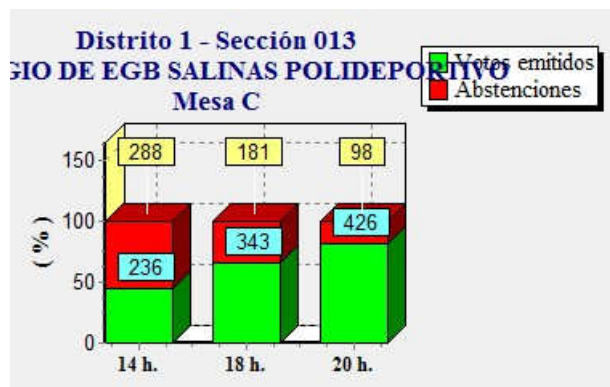

Fecha : 20/12/2015

Ayuntamiento de CASTRILLON

Pág. 5

ELECCIONES GENERALES.20 DE DICIEMBRE DE 2015
Elecciones generales. Estimación de votos por mesa electoral

Fecha : 20/12/2015

Ayuntamiento de CASTRILLON

Pág. 6

ELECCIONES GENERALES.20 DE DICIEMBRE DE 2015
Elecciones generales. Estimación de votos por mesa electoral

ELECCIONES GENERALES.20 DE DICIEMBRE DE 2015
Elecciones generales. Estimación de votos por mesa electoral