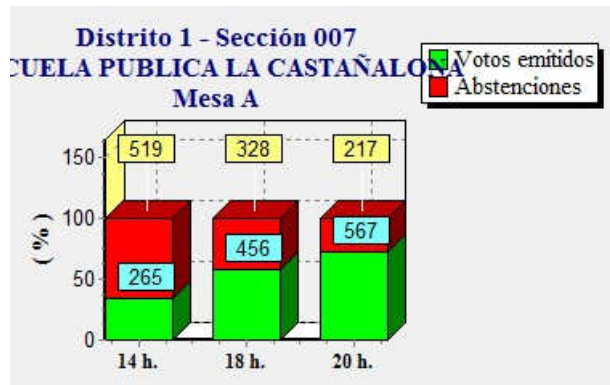

ELECCIONES GENERALES.20 DE DICIEMBRE DE 2015
Elecciones generales. Estimación de votos por mesa electoral

Fecha : 20/12/2015

Ayuntamiento de CASTRILLON

Pág. 4