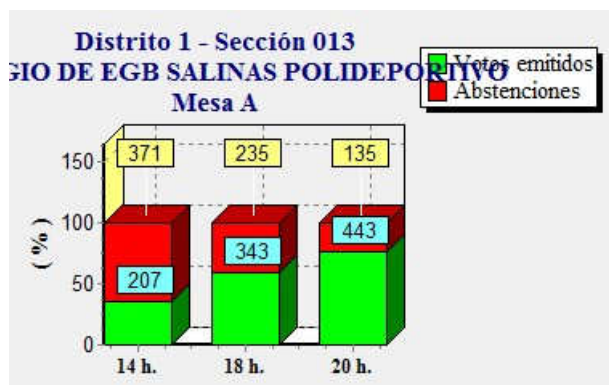

Fecha : 20/12/2015

Ayuntamiento de CASTRILLON

Pág. 5

ELECCIONES GENERALES.20 DE DICIEMBRE DE 2015
Elecciones generales. Estimación de votos por mesa electoral

Fecha : 20/12/2015

Ayuntamiento de CASTRILLON

Pág. 6

ELECCIONES GENERALES.20 DE DICIEMBRE DE 2015
Elecciones generales. Estimación de votos por mesa electoral

ELECCIONES GENERALES.20 DE DICIEMBRE DE 2015
Elecciones generales. Estimación de votos por mesa electoral