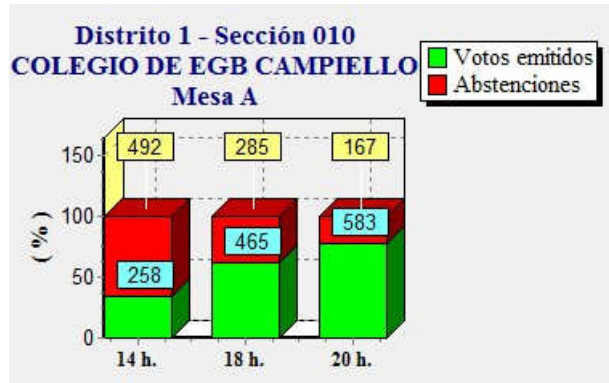

ELECCIONES GENERALES.20 DE DICIEMBRE DE 2015
Elecciones generales. Estimación de votos por mesa electoral

Fecha : 20/12/2015

Ayuntamiento de CASTRILLON

Pág. 5