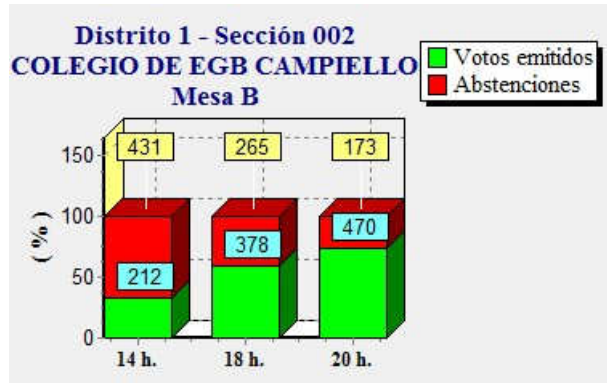

ELECCIONES GENERALES.20 DE DICIEMBRE DE 2015
Elecciones generales. Estimación de votos por mesa electoral

Fecha : 20/12/2015

Ayuntamiento de CASTRILLON

Pág. 2