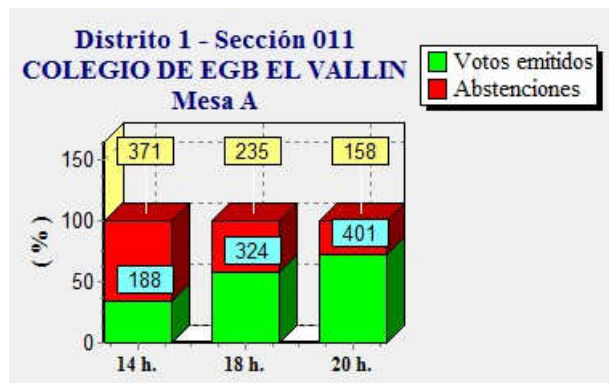

ELECCIONES GENERALES.20 DE DICIEMBRE DE 2015
Elecciones generales. Estimación de votos por mesa electoral

Fecha : 20/12/2015

Ayuntamiento de CASTRILLON

Pág. 5