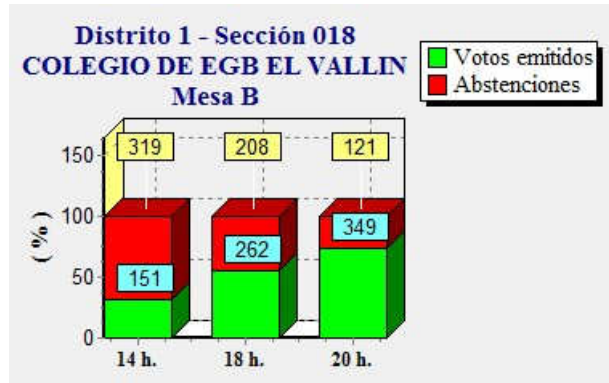

ELECCIONES GENERALES.20 DE DICIEMBRE DE 2015
Elecciones generales. Estimación de votos por mesa electoral

Fecha : 20/12/2015

Ayuntamiento de CASTRILLON

Pág. 10