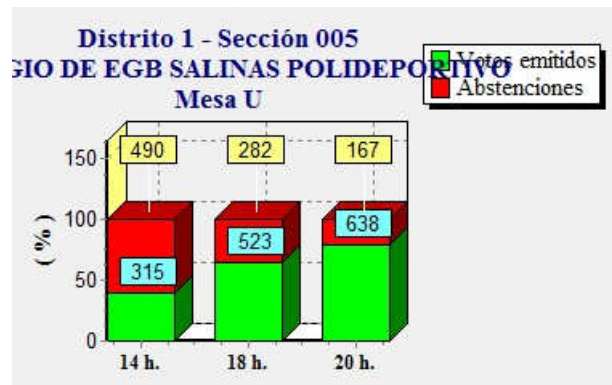

Fecha : 20/12/2015

Ayuntamiento de CASTRILLON

Pág. 2

ELECCIONES GENERALES.20 DE DICIEMBRE DE 2015
Elecciones generales. Estimación de votos por mesa electoral

Fecha : 20/12/2015

Ayuntamiento de CASTRILLON

Pág. 3