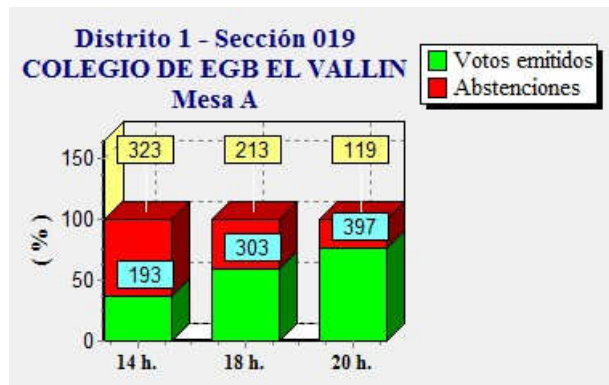

ELECCIONES GENERALES.20 DE DICIEMBRE DE 2015
Elecciones generales. Estimación de votos por mesa electoral

Fecha : 20/12/2015

Ayuntamiento de CASTRILLON

Pág. 10